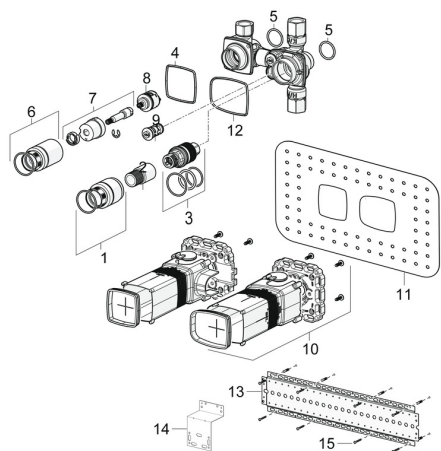

## Náhradné diely

### SP44020100

	Názov	Kód
01	Skrutka rukáv, M36x1.5, SW30 <b>Ukončené</b>	59914699
02	Vretená	59914700
03	Termoelement/Kartuš, 3.4	59914114
04	Tesnenie	59913685
05	O-kružok, d 25x2.5	59905053
06	Skrutka rukáv, M36x1.5, SW30	59914696
07	Vretená	59914697
08	Prepínač	59914183
09	Spätný ventil s filtrom	59913696
10	Installation box <b>Ukončené</b>	59913683
11	Tesnenie, 280x180	59913695
12	Tesnenie <b>Ukončené</b>	59913707
13	Montáž dosky	44050000
14	Montáž dosky	44050100
15	Screw set <b>Ukončene</b>	59913706
N.I.	Nadstavňový segment, 20 mm	59914625