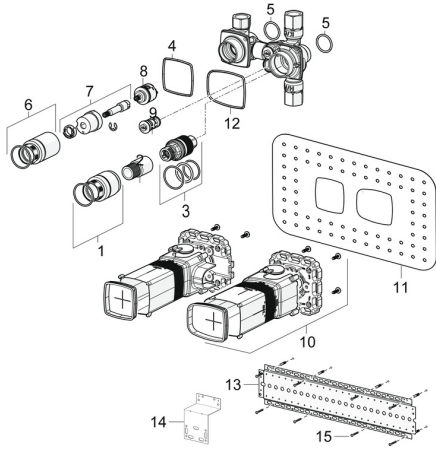

## Reserveonderdelen

### SP44020100

	Naam	Code
01	Schroef de mouw, M36x1,5, SW30 <span>Stopgezet</span>	59914699
02	Spindel	59914700
03	Thermostaat/binnenwerk, 3,4	59914114
04	Dichting	59913685
05	O-ring, d 25x2,5	59905053
06	Schroef de mouw, M36x1,5, SW30	59914696
07	Spindel	59914697
08	Omsteller	59914183
09	Vuilfilters met terugslagklep	59913696
10	Installation box <span>Stopgezet</span>	59913683
11	Dichting, 280x180	59913695
12	Dichting <span>Stopgezet</span>	59913707
13	Montageplaat	44050000
14	Montageplaat	44050100
15	Set schroeven <span>Stopgezet</span>	59913706
N.I.	Inbouwverlengstuk compleet, 20 mm	59914625