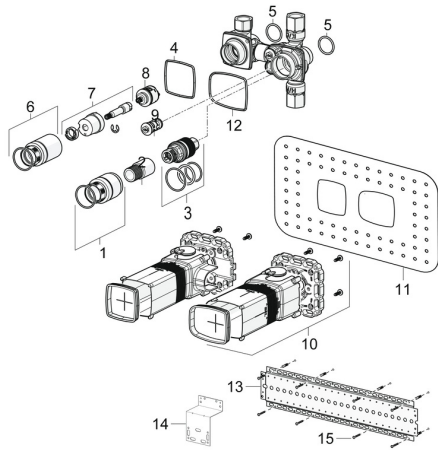

EAN: 4057304007255
static.hansa.com/44020100

Parti di ricambio

SP44020100

	Nome		Codice
01	Manicotto filettato, M36x1.5, SW30	Fuori produzione	59914699
02	Mandrino		59914700
03	Cartuccia termostatica, 3.4		59914114
04	Giunto		59913685
05	O-ring, d 25x2.5		59905053
06	Manicotto filettato, M36x1.5, SW30		59914696
07	Mandrino		59914697
08	Deviatore		59914183
09	Valvola antiriflusso e filtro		59913696
10	Installation box	Fuori produzione	59913683
11	Giunto, 280x180		59913695
12	Giunto	Fuori produzione	59913707
13	Assembling plate		44050000
14	Assembling plate		44050100
15	Set di viti	Fuori produzione	59913706
N.I.	Prolunga, 20 mm		59914625