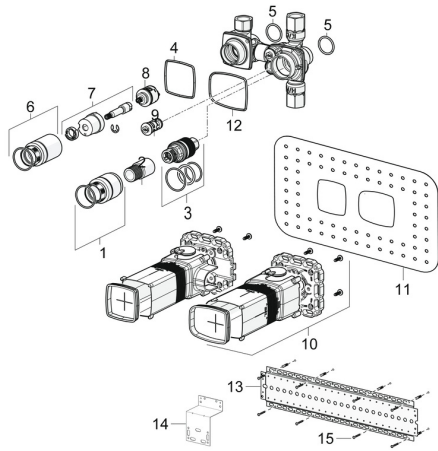

EAN: 4057304007255
static.hansa.com/44020100

Pièces de rechange

SP44020100

	Nom	Code
01	Douille à vis, M36x1,5, SW30 Arrêté	59914699
02	Broche	59914700
03	Cartouche thermostatique, 3,4	59914114
04	Joint	59913685
05	Joint, d 25x2,5	59905053
06	Douille à vis, M36x1,5, SW30	59914696
07	Broche	59914697
08	Inverseur	59914183
09	Clapet anti-retour + filtre	59913696
10	Installation box Arrêté	59913683
11	Joint, 280x180	59913695
12	Joint Arrêté	59913707
13	Plaque de finition	44050000
14	Plaque de finition	44050100
15	Pochette de vis Arrêté	59913706
N.I.	Rallonge pour mitigeur encastrés, 20 mm	59914625