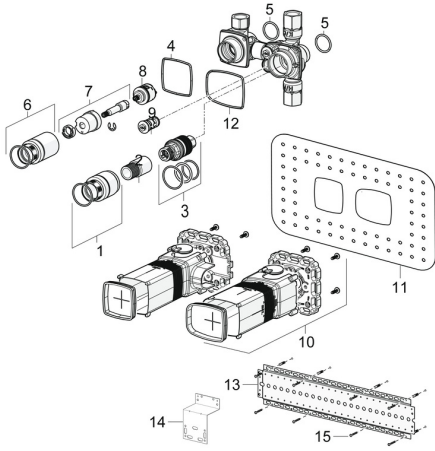

EAN: 4057304007255
static.hansa.com/44020100

Ersatzteile

SP44020100

	Name	Art.-Nr.
01	Schraubhülse, M36x1.5, SW30 Ausgelaufen	59914699
02	Spindel	59914700
03	Thermostatkartusche, 3.4	59914114
04	Dichtung	59913685
05	O-Ring, d 25x2.5	59905053
06	Schraubhülse, M36x1.5, SW30	59914696
07	Spindel	59914697
08	Umstellung	59914183
09	Schmutzfilter Rückflussverhinderer	59913696
10	Installations-box Ausgelaufen	59913683
11	Dichtung, 280x180	59913695
12	Dichtung Ausgelaufen	59913707
13	Montageplatte	44050000
14	Montageplatte	44050100
15	Schraubenset Ausgelaufen	59913706
N.I.	Verlängerungssatz, 20 mm	59914625