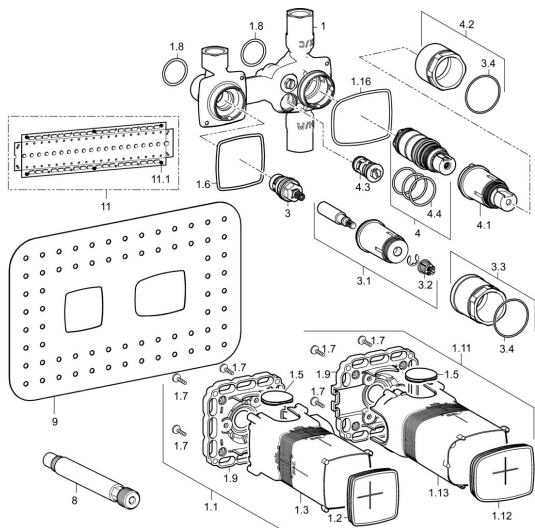

EAN: 4015474203006
static.hansa.com/44020000

Náhradné diely

SP44020000

	Názov	Kód
1.1	Installation box Ukončené	59913683
1.6	Tesnenie	59913685
1.8	O-kružok, d 25x2.5	59905053
1.11	Installation box Ukončené	59913694
1.16	Tesnenie Ukončené	59913707
3	Sedlo, G1/2	59913691
3.1	Vretená Chróm	59913689
3.2	Adaptér Biela	59910235
3.3	Skrutka, M38x1, SW38	59913688
4	Termoelement/Kartuš	59913311
4.1		59913693
4.2	Skrutka, M38x1, SW38	59913692
4.3	Spätný ventil s filtrom	59913696
4.4	O-kružok, d 26x2	59911081
8	Flush connector	59913589
9	Tesnenie, 280x180	59913695
11	Montáž dosky	44050000
11	Montáž dosky	44050100
11.1	Screw set Ukončené	59913706
N.I.	Nadstavný segment, 20 mm	59913592
N.I.	Termoelement/Kartuš, H/C reversed	59913463
N.I.	Kľúč, SW38/41	59912780