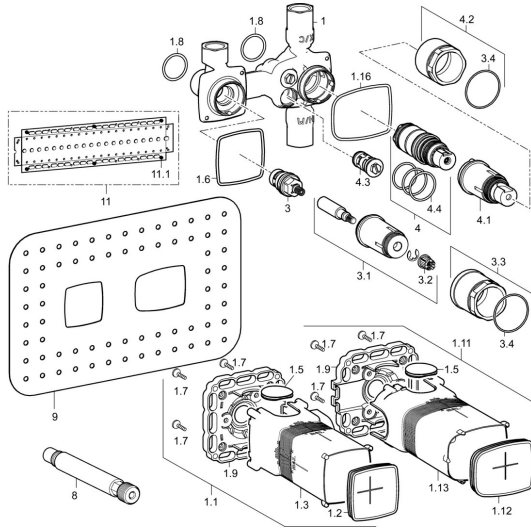

EAN: 4015474203006
static.hansa.com/44020000

Reserveonderdelen

SP44020000

	Naam	Code
1.1	Installation box Stopgezet	59913683
1.6	Dichting	59913685
1.8	O-ring, d 25x2.5	59905053
1.11	Installation box Stopgezet	59913694
1.16	Dichting Stopgezet	59913707
3	Binnenwerk, G1/2	59913691
3.1	Spindel Chrom	59913689
3.2	Adapter Wit	59910235
3.3	Schroef, M38x1, SW38	59913688
4	Thermostaat/binnenwerk	59913311
4.1		59913693
4.2	Schroef, M38x1, SW38	59913692
4.3	Vuilfilters met terugslagklep	59913696
4.4	O-ring, d 26x2	59911081
8	Flush connector	59913589
9	Dichting, 280x180	59913695
11	Montageplaat	44050000
11	Montageplaat	44050100
11.1	Set schroeven Stopgezet	59913706
N.I.	Inbouwverlengstuk compleet, 20 mm	59913592
N.I.	Thermostaat/binnenwerk, H/C reversed	59913463
N.I.	Sleutel, SW38/41	59912780