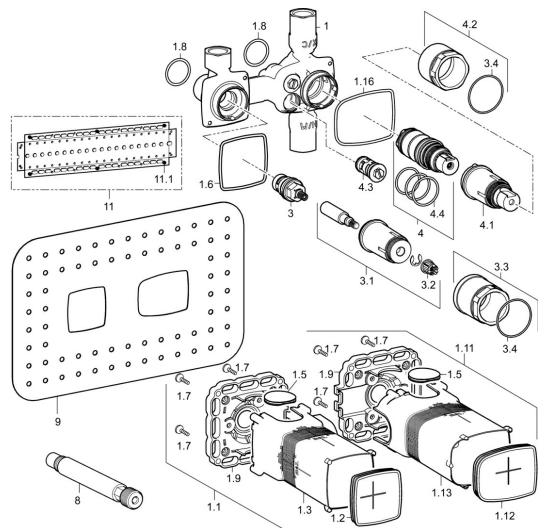

EAN: 4015474203006
static.hansa.com/44020000

Pièces de rechange

SP44020000

	Nom	Code
1.1	Installation box Arrêté	59913683
1.6	Joint	59913685
1.8	Joint, d 25x2.5	59905053
1.11	Installation box Arrêté	59913694
1.16	Joint Arrêté	59913707
3	Tête, G1/2	59913691
3.1	Broche Chrome	59913689
3.2	Adaptateur Blanc	59910235
3.3	Vis, M38x1, SW38	59913688
4	Cartouche thermostatique	59913311
4.1	Broche d'extension	59913693
4.2	Vis, M38x1, SW38	59913692
4.3	Clapet anti-retour + filtre	59913696
4.4	Joint, d 26x2	59911081
8	Flush connector	59913589
9	Joint, 280x180	59913695
11	Plaque de finition	44050000
11	Plaque de finition	44050100
11.1	Pochette de vis Arrêté	59913706
N.I.	Rallonge pour mitigeur encastrés, 20 mm	59913592
N.I.	Cartouche thermostatique, H/C reversed	59913463
N.I.	Clef, SW38/41	59912780