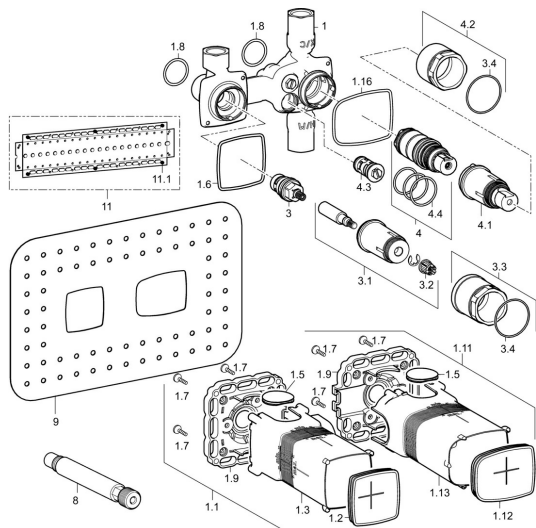

EAN: 4015474203006
static.hansa.com/44020000

Ersatzteile

SP44020000

	Name	Art.-Nr.
1.1	Installations-box Ausgelaufen	59913683
1.6	Dichtung	59913685
1.8	O-Ring, d 25x2.5	59905053
1.11	Installations-box Ausgelaufen	59913694
1.16	Dichtung Ausgelaufen	59913707
3	Oberteil, G1/2	59913691
3.1	Spindel Chrom	59913689
3.2	Adapter Weiss	59910235
3.3	Schraube, M38x1, SW38	59913688
4	Thermostatkartusche	59913311
4.1	Einbaugarnitur	59913693
4.2	Schraube, M38x1, SW38	59913692
4.3	Schmutzfilter Rückflussverhinderer	59913696
4.4	O-Ring, d 26x2	59911081
8	Spülstopfen	59913589
9	Dichtung, 280x180	59913695
11	Montageplatte	44050000
11	Montageplatte	44050100
11.1	Schraubenset Ausgelaufen	59913706
N.I.	Verlängerungssatz, 20 mm	59913592
N.I.	Thermostatkartusche, H/C reversed	59913463
N.I.	Schlüssel, SW38/41	59912780