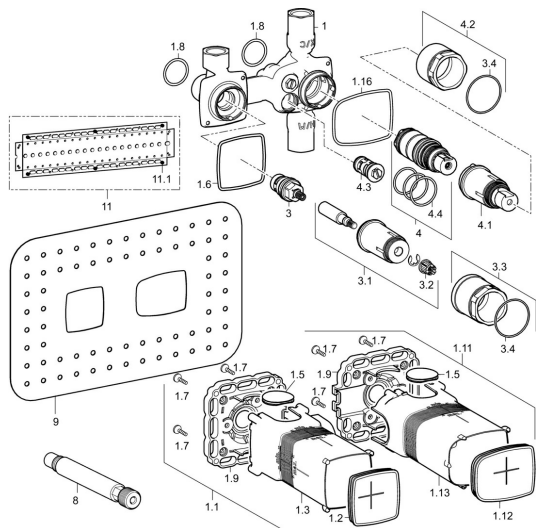

EAN: 4015474203006
static.hansa.com/44020000

Náhradní díly

SP44020000

	Název	Kód
1.1	Installation box Ukončeno	59913683
1.6	Těsnění	59913685
1.8	O-kroužek, d 25x2.5	59905053
1.11	Installation box Ukončeno	59913694
1.16	Těsnění Ukončeno	59913707
3	Vršek, G1/2	59913691
3.1	Vřetena Chrom	59913689
3.2	Adaptér Bílá	59910235
3.3	Šroub, M38x1, SW38	59913688
4	Termoelement/Kartuše	59913311
4.1	Prodloužení vřetene	59913693
4.2	Šroub, M38x1, SW38	59913692
4.3	Zpětný ventil s filtrem	59913696
4.4	O-kroužek, d 26x2	59911081
8	Flush connector	59913589
9	Těsnění, 280x180	59913695
11	Montážní deska	44050000
11	Montážní deska	44050100
11.1	Sada šroubů Ukončeno	59913706
N.I.	Nástavec-sada, 20 mm	59913592
N.I.	Termoelement/Kartuše, H/C reversed	59913463
N.I.	Klíč, SW38/41	59912780