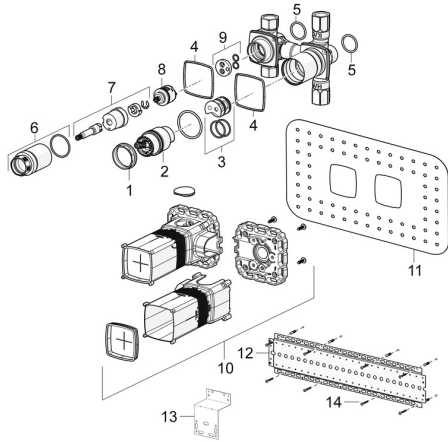

EAN: 4057304006937
static.hansa.com/44010100

Parti di ricambio

SP44010100

	Nome	Codice
01	Dado di fissaggio, M42x1.5, SW 38	59914128
02	Cartuccia, 4.0 Classic	59914129
03	Adapter	59914695
04	Giunto	59913685
05	O-ring, d 25x2.5	59905053
06	Manicotto filettato, M36x1.5, SW30	59914696
07	Mandrino	1003510V
08	Deviatore	59914183
09	Disc	59914698
10	Installation box Fuori produzione	59913683
11	Giunto, 280x180	59913684
12	Assembling plate	44050000
13	Assembling plate	44050100
14	Set di viti Fuori produzione	59913706
N.I.	Prolunga, 20 mm	59914624