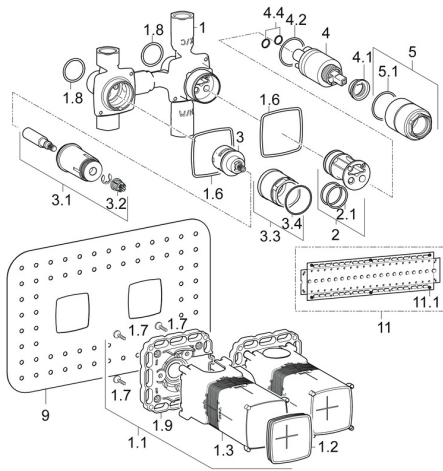

EAN: 4015474202641
static.hansa.com/44010000

Reserveonderdelen

SP44010000

	Naam	Code
1.1	Installation box Stopgezet	59913683
1.6	Dichting	59913685
1.8	O-ring, d 25x2.5	59905053
2	Adapter	59913686
2.1	O-ring, d 25.12x1.78 Stopgezet	59913687
3	Binnenwerk	59913690
3.1	Spindel Chromom	59913689
3.2	Adapter Wit	59910235
3.3	Schroef, M38x1, SW38	59913688
4	Binnenwerk, 3.5 Classic	59913075
4.1	Temperature adjustment limiter	59912325
4.2	O-ring, d 28.24x2.62 Stopgezet	59912590
4.4	O-ring, d 10.10x1.60 Stopgezet	59905072
5	Schroef de mouw, M38x1	59912115
9	Dichting, 280x180	59913684
11	Montageplaat	44050000
11	Montageplaat	44050100
11.1	Set schroeven Stopgezet	59913706
N.I.	Inbouwverlengstuk compleet, 20 mm	59913591
N.I.	Sleutel, SW30/34	59912108
N.I.	Adapter	59913826
N.I.	Sleutel, SW38/41	59912780