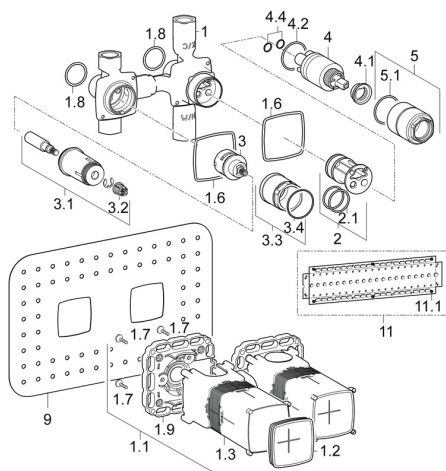

EAN: 4015474202641
static.hansa.com/44010000

Náhradní díly

SP44010000

	Název	Kód
1.1	Installation box Ukončeno	59913683
1.6	Těsnění	59913685
1.8	O-kroužek, d 25x2.5	59905053
2	Adaptér	59913686
2.1	O-kroužek, d 25.12x1.78 Ukončeno	59913687
3	Vršek	59913690
3.1	Vřetena Chrom	59913689
3.2	Adaptér Bílá	59910235
3.3	Šroub, M38x1, SW38	59913688
4	Kartuše, 3.5 Classic	59913075
4.1	Temperature adjustment limiter	59912325
4.2	O-kroužek, d 28.24x2.62 Ukončeno	59912590
4.4	O-kroužek, d 10.10x1.60 Ukončeno	59905072
5	Šroub rukáv, M38x1	59912115
9	Těsnění, 280x180	59913684
11	Montážní deska	44050000
11	Montážní deska	44050100
11.1	Sada šroubů Ukončeno	59913706
N.I.	Nástavec-sada, 20 mm	59913591
N.I.	Klíč, SW30/34	59912108
N.I.	Adaptér	59913826
N.I.	Klíč, SW38/41	59912780