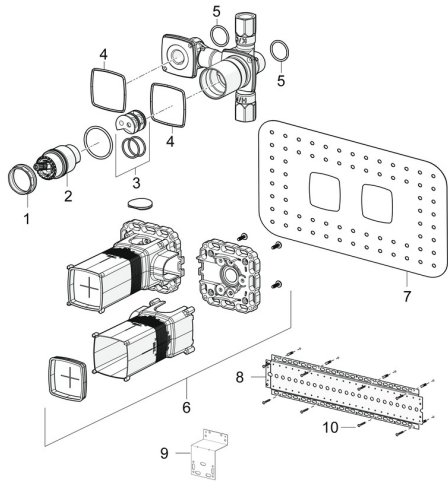

EAN: 4057304006661
static.hansa.com/44000100

Reserveonderdelen

SP44000100

	Naam	Code
01	Schroefring, M42x1,5, SW 38	59914128
02	Binnenwerk, 4.0 Classic	59914129
03	Adapter	59914695
04	Dichting	59913685
05	O-ring, d 25x2,5	59905053
06	Installation box Stopgezet	59913683
07	Dichting, 280x180	59913684
08	Montageplaat	44050000
09	Montageplaat	44050100
10	Set schroeven Stopgezet	59913706
N.I.	Inbouwverlengstuk compleet, 20 mm	59914624