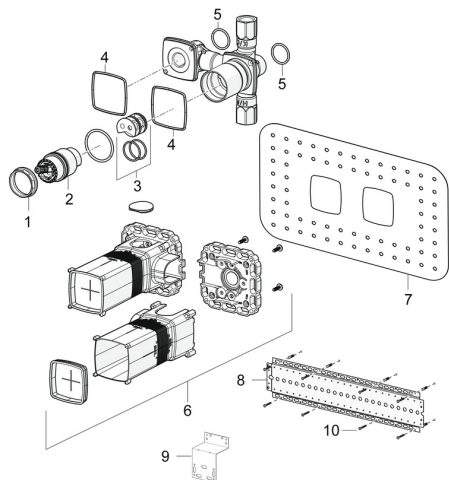

## Parti di ricambio

### SP44000100

	Nome	Codice
01	Dado di fissaggio, M42x1.5, SW 38	59914128
02	Cartuccia, 4.0 Classic	59914129
03	Adapter	59914695
04	Giunto	59913685
05	O-ring, d 25x2.5	59905053
06	Installation box <b>Fuori produzione</b>	59913683
07	Giunto, 280x180	59913684
08	Assembling plate	44050000
09	Assembling plate	44050100
10	Set di viti <b>Fuori produzione</b>	59913706
N.I.	Prolunga, 20 mm	59914624