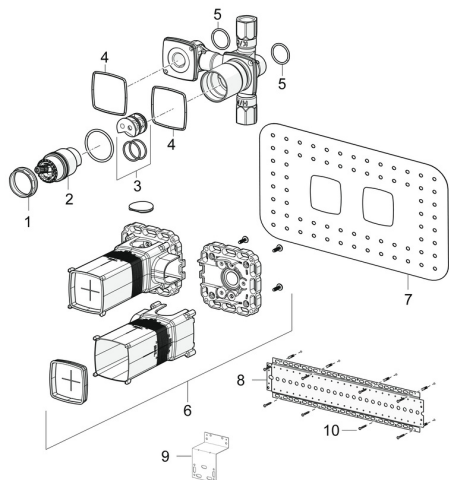

EAN: 4057304006661
static.hansa.com/44000100

Náhradní díly

SP44000100

	Název	Kód
01	Upevňovací matice, M42x1,5, SW 38	59914128
02	Kartuše, 4.0 Classic	59914129
03	Adaptér	59914695
04	Těsnění	59913685
05	O-kroužek, d 25x2,5	59905053
06	Installation box Ukončeno	59913683
07	Těsnění, 280x180	59913684
08	Montážní deska	44050000
09	Montážní deska	44050100
10	Sada šroubů Ukončeno	59913706
N.I.	Nástavec-sada, 20 mm	59914624