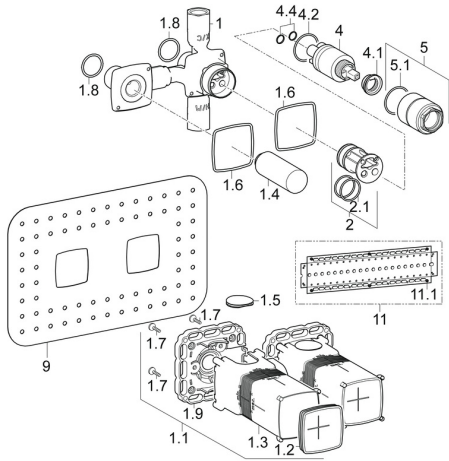

EAN: 4015474202627
static.hansa.com/44000000

Reserveonderdelen

SP44000000

	Naam	Code
1.1	Installation box Stopgezet	59913683
1.6	Dichting	59913685
1.8	O-ring, d 25x2.5	59905053
2	Adapter	59913686
2.1	O-ring, d 25.12x1.78 Stopgezet	59913687
4	Binnenwerk, 3.5 Classic	59913075
4.1	Temperature adjustment limiter	59912325
4.2	O-ring, d 28.24x2.62 Stopgezet	59912590
4.4	O-ring, d 10.10x1.60 Stopgezet	59905072
5	Schroef de mouw, M38x1	59912115
9	Dichting, 280x180	59913684
11	Montageplaat	44050000
11	Montageplaat	44050100
11.1	Set schroeven Stopgezet	59913706
N.I.	Sleutel, SW30/34	59912108
N.I.	Inbouwverlengstuk compleet, 20 mm	59913590
N.I.	Adapter	59913826