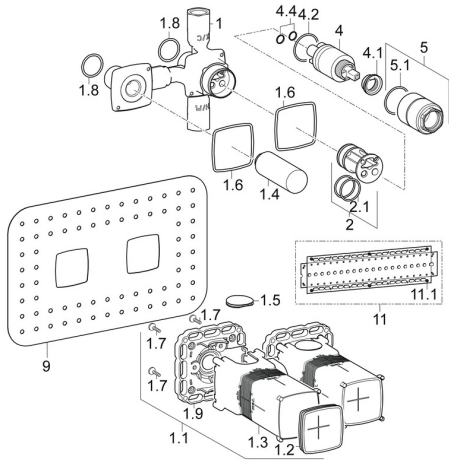

EAN: 4015474202627
static.hansa.com/44000000

Pièces de rechange

SP44000000

	Nom	Code
1.1	Installation box Arrêté	59913683
1.6	Joint	59913685
1.8	Joint, d 25x2.5	59905053
2	Adaptateur	59913686
2.1	Joint, d 25.12x1.78 Arrêté	59913687
4	Cartouche, 3.5 Classic	59913075
4.1	Temperature adjustment limiter	59912325
4.2	Joint, d 28.24x2.62 Arrêté	59912590
4.4	Joint, d 10.10x1.60 Arrêté	59905072
5	Douille à vis, M38x1	59912115
9	Joint, 280x180	59913684
11	Plaque de finition	44050000
11	Plaque de finition	44050100
11.1	Pochette de vis Arrêté	59913706
N.I.	Clef, SW30/34	59912108
N.I.	Rallonge pour mitigeur encastrés, 20 mm	59913590
N.I.	Adaptateur	59913826