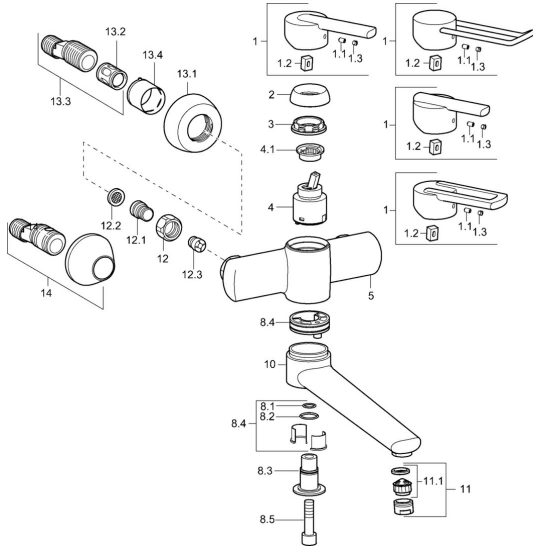

EAN: 4015474110687
static.hansa.com/43969200

Ersatzteile

SP43692100

| | Name | Art.-Nr. |
|------|---|----------|
| 1 | Hebel Chrom Ausgelaufen | 43880003 |
| 1 | Hebel Chrom Ausgelaufen | 43890005 |
| 1 | Hebel Chrom Ausgelaufen | 59913774 |
| 1 | Hebel, L=138 Chrom Ausgelaufen | 59913849 |
| 1.1 | Schraube, M5x8, SW2,5 | 59904755 |
| 1.2 | Kunststoffadapter | 59904778 |
| 1.3 | Dekorkappe Grau | 59912112 |
| 2 | Abdeckkappe Chrom Ausgelaufen | 59912797 |
| 3 | Schraube, M4x1, SW3/4 Ausgelaufen | 59912798 |
| 4 | Kartusche, 4.0 Classic | 59912791 |
| 4.1 | Temperatur-Anschlagring Ausgelaufen | 59912799 |
| 8.1 | O-Ring, d 14x2 Ausgelaufen | 59904823 |
| 8.2 | O-Ring, 20x2 | 59912435 |
| 8.3 | Halter Chrom Ausgelaufen | 59912819 |
| 8.4 | Wartungsset Ausgelaufen | 59912818 |
| 8.5 | Schraube, M12x35 Ausgelaufen | 59912817 |
| 10 | Auslauf, L=225 Chrom Ausgelaufen | 59912822 |
| 10 | Auslauf, L=85 Chrom Ausgelaufen | 59912820 |
| 11 | Luftsprudler, M24x1 STD HC A Chrom | 59902366 |
| 11.1 | Luftsprudler, M22/24 A | 59902081 |
| 12 | Anschlussmutter, G3/4, AF30 | 59902230 |
| 12.1 | Nippel | 59911075 |
| 12.2 | Schmutzfilter, G3/4 | 59911076 |
| 12.3 | Rückschlagventil | 59905714 |
| 13.1 | Rosette Chrom | 59912652 |
| 13.2 | Schalldämpfer | 59904792 |
| 13.3 | Exzenter-Anschluss, G3/4xG1/2, DN15 | 59910254 |
| 13.4 | Abdeckhülse Chrom | 59912651 |
| 14 | Excenteranschluss f.Stopventil u. Rosetten, G1/2xG3/4 Chrom | 59902034 |
| N.I. | Schlüssel, SW30/34 | 59912108 |