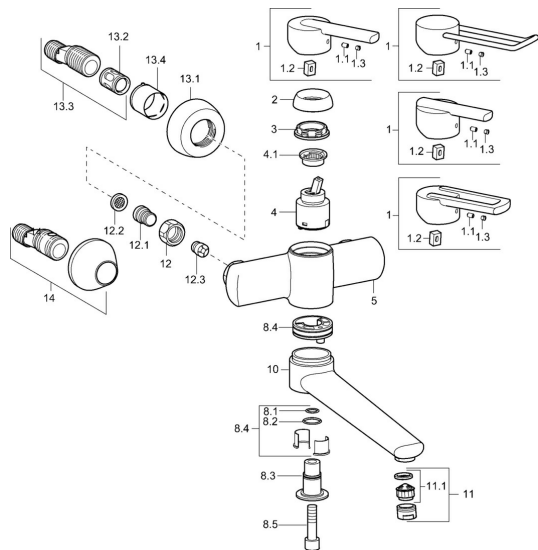

## Náhradní díly

### SP43692100

	Název	Kód
1	Páka Chrom <b>Ukončeno</b>	43880003
1	Páka Chrom <b>Ukončeno</b>	43890005
1	Páka Chrom <b>Ukončeno</b>	59913774
1	Páka, L=138 Chrom <b>Ukončeno</b>	59913849
1.1	Šroub, M5x8, SW2.5	59904755
1.2	Kluzné pouzdro (osazené)	59904778
1.3	Záslepka Šedá	59912112
2	Krytka Chrom <b>Ukončeno</b>	59912797
3	Šroub, M42x1, SW34 <b>Ukončeno</b>	59912798
4	Kartuše, 4.0 Classic	59912791
4.1	Temperature adjustment limiter <b>Ukončeno</b>	59912799
8.1	O-kroužek, d 14x2 <b>Ukončeno</b>	59904823
8.2	O-kroužek, 20x2	59912435
8.3	Držák Chrom <b>Ukončeno</b>	59912819
8.4	Sada na údržbu <b>Ukončeno</b>	59912818
8.5	Šroub, M12x35 <b>Ukončeno</b>	59912817
10	Výtokové rameno, L=225 Chrom <b>Ukončeno</b>	59912822
10	Výtokové rameno, L=85 Chrom <b>Ukončeno</b>	59912820
11	Aerator, M24x1 STD HC A Chrom	59902366
11.1	Aerator, M22/24 A	59902081
12	Připojovací matice, G3/4, AF30	59902230
12.1	Šroubení	59911075
12.2	Těsnění s filtrem, G3/4	59911076
12.3	Zpětný ventil	59905714
13.1	Kryt příruby Chrom	59912652
13.2	Tlumič	59904792
13.3	Excentrická spojka, G3/4xG1/2, DN15	59910254
13.4	Růžice Chrom	59912651
14	Etážky s kulovým ventilem a růžicí, G1/2xG3/4 Chrom	59902034
N.I.	Klíč, SW30/34	59912108