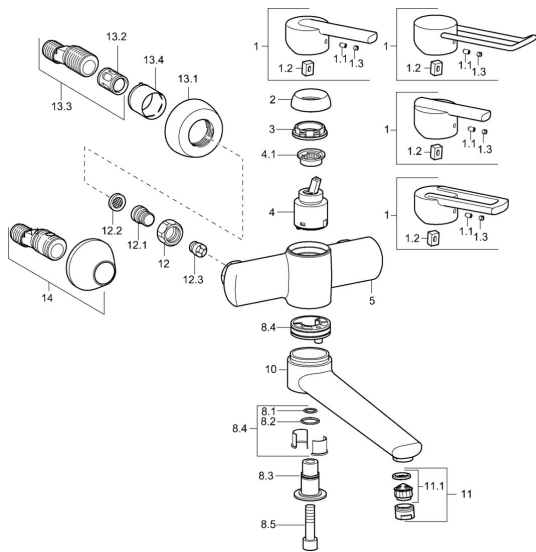

EAN: 4015474106802
static.hansa.com/43962200

Náhradné diely

SP43692100

	Názov	Kód
1	Ovládacia rukoväť Chróm Ukončené	43880003
1	Ovládacia rukoväť Chróm Ukončené	43890005
1	Ovládacia rukoväť Chróm Ukončené	59913774
1	Ovládacia rukoväť, L=138 Chróm Ukončené	59913849
1.1	Skrutka, M5x8, SW2.5	59904755
1.2	Klzné puzdro	59904778
1.3	Záslepka Sivá	59912112
2	Krytka Chróm Ukončené	59912797
3	Skrutka, M42x1, SW34 Ukončené	59912798
4	Kartuš, 4.0 Classic	59912791
4.1	Temperature adjustment limiter Ukončené	59912799
8.1	O-kružok, d 14x2 Ukončené	59904823
8.2	O-kružok, 20x2	59912435
8.3	Držiak Chróm Ukončené	59912819
8.4	Sada na údržbu Ukončené	59912818
8.5	Skrutka, M12x35 Ukončené	59912817
10	Výtokové rameno, L=225 Chróm Ukončené	59912822
10	Výtokové rameno, L=85 Chróm Ukončené	59912820
11	Aerator, M24x1 STD HC A Chróm	59902366
11.1	Aerator, M22/24 A	59902081
12	Pripojovacie matice, G3/4, AF30	59902230
12.1	Vsuvka	59911075
12.2	Tesnenie s filtrom, G3/4	59911076
12.3	Spätný ventil	59905714
13.1	Kryt príruby Chróm	59912652
13.2	Tlmič	59904792
13.3	Excentrická spojka, G3/4xG1/2, DN15	59910254
13.4	Ružice Chróm	59912651
14	Etážky s guľovým ventilom a ružicou, G1/2xG3/4 Chróm	59902034
N.I.	Kľúč, SW30/34	59912108