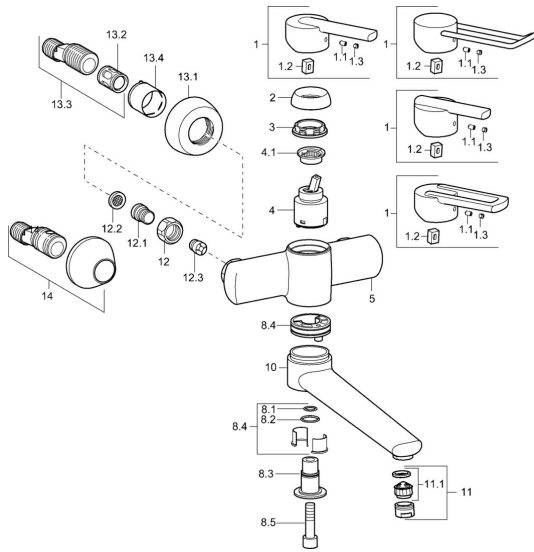

EAN: 4015474106802
static.hansa.com/43962200

Parti di ricambio

SP43692100

	Nome	Codice
1	Leva Cromo Fuori produzione	43880003
1	Leva Cromo Fuori produzione	43890005
1	Leva Cromo Fuori produzione	59913774
1	Leva, L=138 Cromo Fuori produzione	59913849
1.1	Screw, M5x8, SW2.5	59904755
1.2	Adattatore	59904778
1.3	Tappo Grigio	59912112
2	Cappuccio Cromo Fuori produzione	59912797
3	Screw, M42x1, SW34 Fuori produzione	59912798
4	Cartuccia, 4.0 Classic	59912791
4.1	Temperature adjustment limiter Fuori produzione	59912799
8.1	O-ring, d 14x2 Fuori produzione	59904823
8.2	O-ring, 20x2	59912435
8.3	Titolare Cromo Fuori produzione	59912819
8.4	Set di manutenzione Fuori produzione	59912818
8.5	Screw, M12x35 Fuori produzione	59912817
10	Bocca, L=225 Cromo Fuori produzione	59912822
10	Bocca, L=85 Cromo Fuori produzione	59912820
11	Aeratore, M24x1 STD HC A Cromo	59902366
11.1	Aeratore, M22/24 A	59902081
12	Dado di collegamento, G3/4, AF30	59902230
12.1	Nipplo	59911075
12.2	Guarnizione di filtro, G3/4	59911076
12.3	Valvola antiriflusso	59905714
13.1	Piastra Cromo	59912652
13.2	Silenziatore	59904792
13.3	Connettore eccentrico, G3/4xG1/2, DN15	59910254
13.4	Rosetta Cromo	59912651
14	Eccentrici con valvola di stop e rosette, G1/2xG3/4 Cromo	59902034
N.I.	Chiave, SW30/34	59912108