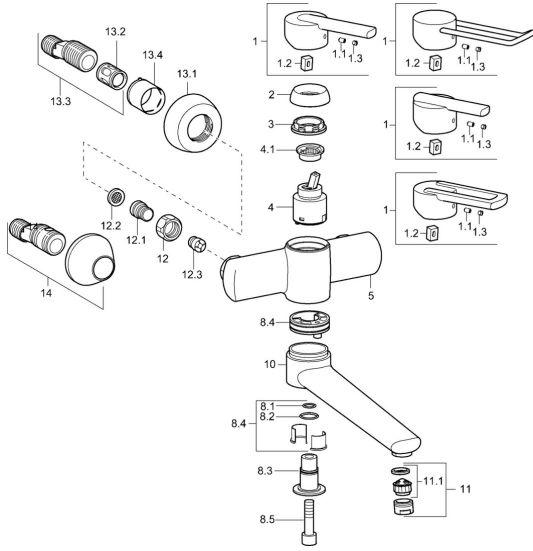

EAN: 4015474106802
static.hansa.com/43962200

Ersatzteile

SP43692100

	Name	Art.-Nr.
1	Hebel Chrom Ausgelaufen	43880003
1	Hebel Chrom Ausgelaufen	43890005
1	Hebel Chrom Ausgelaufen	59913774
1	Hebel, L=138 Chrom Ausgelaufen	59913849
1.1	Schraube, M5x8, SW2.5	59904755
1.2	Kunststoffadapter	59904778
1.3	Dekorkappe Grau	59912112
2	Abdeckkappe Chrom Ausgelaufen	59912797
3	Schraube, M4x1, SW34 Ausgelaufen	59912798
4	Kartusche, 4.0 Classic	59912791
4.1	Temperatur-Anschlagring Ausgelaufen	59912799
8.1	O-Ring, d 14x2 Ausgelaufen	59904823
8.2	O-Ring, 20x2	59912435
8.3	Halter Chrom Ausgelaufen	59912819
8.4	Wartungsset Ausgelaufen	59912818
8.5	Schraube, M12x35 Ausgelaufen	59912817
10	Auslauf, L=225 Chrom Ausgelaufen	59912822
10	Auslauf, L=85 Chrom Ausgelaufen	59912820
11	Luftsprudler, M24x1 STD HC A Chrom	59902366
11.1	Luftsprudler, M22/24 A	59902081
12	Anschlussmutter, G3/4, AF30	59902230
12.1	Nippel	59911075
12.2	Schmutzfilter, G3/4	59911076
12.3	Rückschlagventil	59905714
13.1	Rosette Chrom	59912652
13.2	Schalldämpfer	59904792
13.3	Exzenter-Anschluss, G3/4xG1/2, DN15	59910254
13.4	Abdeckhülse Chrom	59912651
14	Excenteranschluss f.Stopventil u. Rosetten, G1/2xG3/4 Chrom	59902034
N.I.	Schlüssel, SW30/34	59912108