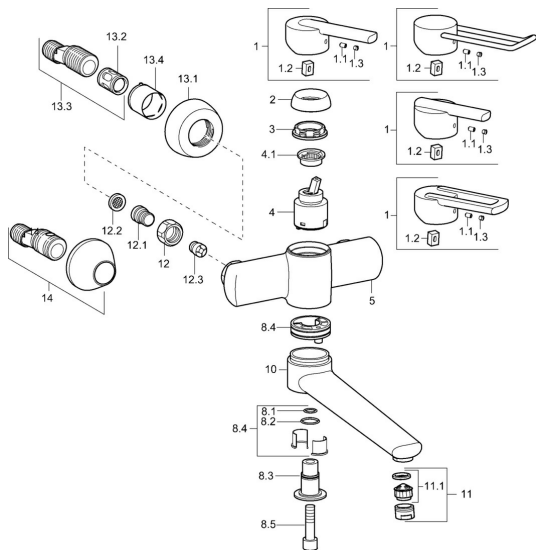

EAN: 4015474106796
static.hansa.com/43962100

Náhradné diely

SP43692100

	Názov	Kód
1	Ovládacia rukoväť Chróm Ukončené	43880003
1	Ovládacia rukoväť Chróm Ukončené	43890005
1	Ovládacia rukoväť Chróm Ukončené	59913774
1	Ovládacia rukoväť, L=138 Chróm Ukončené	59913849
1.1	Skrutka, M5x8, SW2.5	59904755
1.2	Klzné puzdro	59904778
1.3	Záslepka Sivá	59912112
2	Krytka Chróm Ukončené	59912797
3	Skrutka, M42x1, SW34 Ukončené	59912798
4	Kartuš, 4.0 Classic	59912791
4.1	Temperature adjustment limiter Ukončené	59912799
8.1	O-kružok, d 14x2 Ukončené	59904823
8.2	O-kružok, 20x2	59912435
8.3	Držiak Chróm Ukončené	59912819
8.4	Sada na údržbu Ukončené	59912818
8.5	Skrutka, M12x35 Ukončené	59912817
10	Výtokové rameno, L=225 Chróm Ukončené	59912822
10	Výtokové rameno, L=85 Chróm Ukončené	59912820
11	Aerator, M24x1 STD HC A Chróm	59902366
11.1	Aerator, M22/24 A	59902081
12	Pripojovacie matice, G3/4, AF30	59902230
12.1	Vsuvka	59911075
12.2	Tesnenie s filtrom, G3/4	59911076
12.3	Spätný ventil	59905714
13.1	Kryt príruby Chróm	59912652
13.2	Tlmič	59904792
13.3	Excentrická spojka, G3/4xG1/2, DN15	59910254
13.4	Ružice Chróm	59912651
14	Etážky s guľovým ventilom a ružicou, G1/2xG3/4 Chróm	59902034
N.I.	Kľúč, SW30/34	59912108