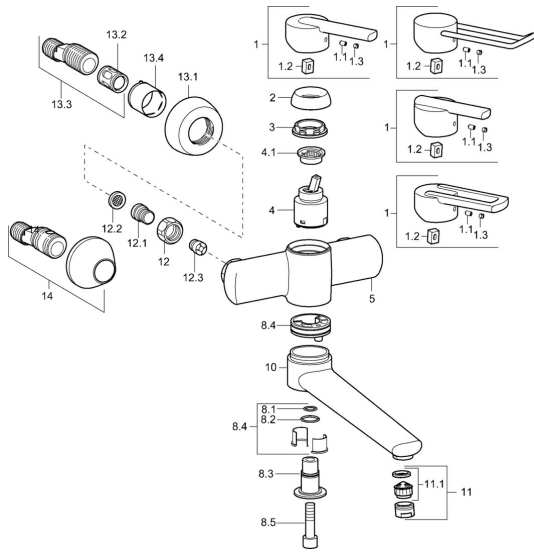

EAN: 4015474106796
static.hansa.com/43962100

Reserveonderdelen

SP43692100

	Naam	Code
1	Hendel Chroom Stopgezet	43880003
1	Hendel Chroom Stopgezet	43890005
1	Hendel Chroom Stopgezet	59913774
1	Hendel, L=138 Chroom Stopgezet	59913849
1.1	Schroef, M5x8, SW2.5	59904755
1.2	Joint klassiek uitloop	59904778
1.3	Sierdop Grijs	59912112
2	Kap Chroom Stopgezet	59912797
3	Schroef, M4x1, SW34 Stopgezet	59912798
4	Binnenwerk , 4.0 Classic	59912791
4.1	Temperature adjustment limiter Stopgezet	59912799
8.1	O-ring, d 14x2 Stopgezet	59904823
8.2	O-ring, 20x2	59912435
8.3	Houder Chroom Stopgezet	59912819
8.4	Onderhoud set Stopgezet	59912818
8.5	Schroef, M12x35 Stopgezet	59912817
10	Uitloop, L=225 Chroom Stopgezet	59912822
10	Uitloop, L=85 Chroom Stopgezet	59912820
11	Mousseur, M24x1 STD HC A Chroom	59902366
11.1	Mousseur, M22/24 A	59902081
12	Aansluiting moer, G3/4, AF30	59902230
12.1	Nippel	59911075
12.2	Filter dichting, G3/4	59911076
12.3	Terugslagklep	59905714
13.1	Afdekplaat Chroom	59912652
13.2	Geluiddemper	59904792
13.3	Excentrieke aansluiting, G3/4xG1/2, DN15	59910254
13.4	Rosassen Chroom	59912651
14	Afsluitb. Eccent. Koppel.+rosace., G1/2xG3/4 Chroom	59902034
N.I.	Sleutel, SW30/34	59912108