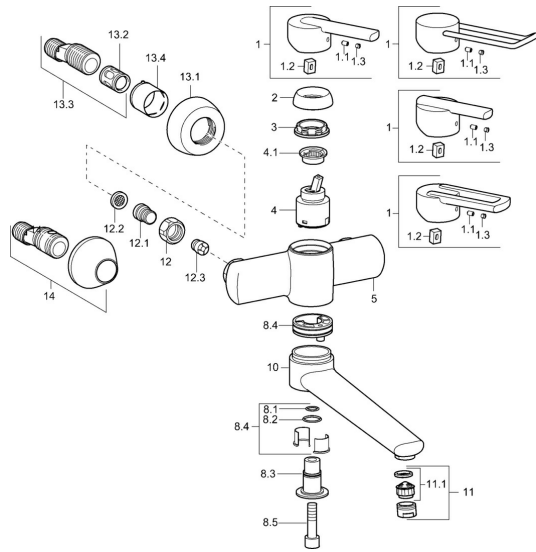

EAN: 4015474106796
static.hansa.com/43962100

Pièces de rechange

SP43692100

	Nom	Code
1	Levier Chrome Arrêté	43880003
1	Levier Chrome Arrêté	43890005
1	Levier Chrome Arrêté	59913774
1	Levier, L=138 Chrome Arrêté	59913849
1.1	Vis, M5x8, SW2.5	59904755
1.2	Kit de joints pour bec	59904778
1.3	Capuchon Gris	59912112
2	Chape Chrome Arrêté	59912797
3	Vis, M42x1, SW34 Arrêté	59912798
4	Cartouche, 4.0 Classic	59912791
4.1	Temperature adjustment limiter Arrêté	59912799
8.1	Joint, d 14x2 Arrêté	59904823
8.2	Joint, 20x2	59912435
8.3	Titulaire Chrome Arrêté	59912819
8.4	Ensemble d'entretien Arrêté	59912818
8.5	Vis, M12x35 Arrêté	59912817
10	Bec, L=225 Chrome Arrêté	59912822
10	Bec, L=85 Chrome Arrêté	59912820
11	Aérateur, M24x1 STD HC A Chrome	59902366
11.1	Aérateur, M22/24 A	59902081
12	Écrou de connexion, G3/4, AF30	59902230
12.1	Nipple	59911075
12.2	Joint filtre, G3/4	59911076
12.3	Clapet anti-retour	59905714
13.1	Rosaces Chrome	59912652
13.2	Silencieux	59904792
13.3	Connecteur excentrique, G3/4xG1/2, DN15	59910254
13.4	Rosace Chrome	59912651
14	Racc excentrique, vis pointeau et rosace, G1/2xG3/4 Chrome	59902034
N.I.	Clef, SW30/34	59912108