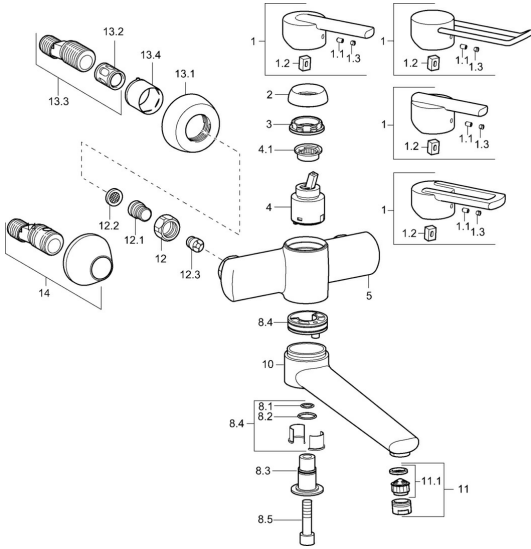

EAN: 4015474106796
static.hansa.com/43962100

Ersatzteile

SP43692100

	Name	Art.-Nr.
1	Hebel Chrom Ausgelaufen	43880003
1	Hebel Chrom Ausgelaufen	43890005
1	Hebel Chrom Ausgelaufen	59913774
1	Hebel, L=138 Chrom Ausgelaufen	59913849
1.1	Schraube, M5x8, SW2,5	59904755
1.2	Kunststoffadapter	59904778
1.3	Dekorkappe Grau	59912112
2	Abdeckkappe Chrom Ausgelaufen	59912797
3	Schraube, M4x1, SW3/4 Ausgelaufen	59912798
4	Kartusche, 4.0 Classic	59912791
4.1	Temperatur-Anschlagring Ausgelaufen	59912799
8.1	O-Ring, d 14x2 Ausgelaufen	59904823
8.2	O-Ring, 20x2	59912435
8.3	Halter Chrom Ausgelaufen	59912819
8.4	Wartungsset Ausgelaufen	59912818
8.5	Schraube, M12x35 Ausgelaufen	59912817
10	Auslauf, L=225 Chrom Ausgelaufen	59912822
10	Auslauf, L=85 Chrom Ausgelaufen	59912820
11	Luftsprudler, M24x1 STD HC A Chrom	59902366
11.1	Luftsprudler, M22/24 A	59902081
12	Anschlussmutter, G3/4, AF30	59902230
12.1	Nippel	59911075
12.2	Schmutzfilter, G3/4	59911076
12.3	Rückschlagventil	59905714
13.1	Rosette Chrom	59912652
13.2	Schalldämpfer	59904792
13.3	Exzenter-Anschluss, G3/4xG1/2, DN15	59910254
13.4	Abdeckhülse Chrom	59912651
14	Excenteranschluss f.Stopventil u. Rosetten, G1/2xG3/4 Chrom	59902034
N.I.	Schlüssel, SW30/34	59912108