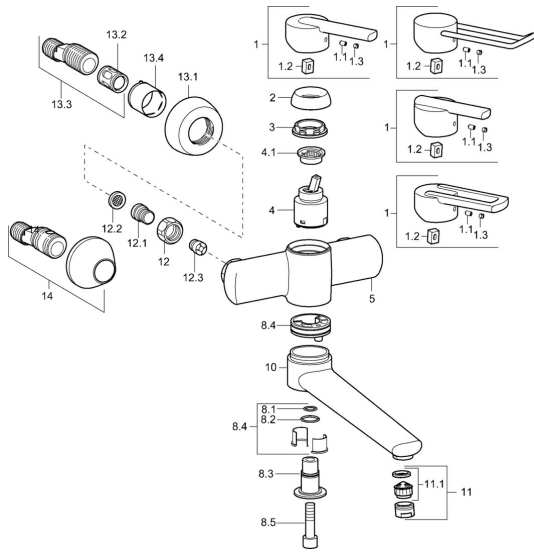

EAN: 4015474106796
static.hansa.com/43962100

Náhradní díly

SP43692100

	Název	Kód
1	Páka Chrom Ukončeno	43880003
1	Páka Chrom Ukončeno	43890005
1	Páka Chrom Ukončeno	59913774
1	Páka, L=138 Chrom Ukončeno	59913849
1.1	Šroub, M5x8, SW2.5	59904755
1.2	Kluzné pouzdro (osazené)	59904778
1.3	Záslepka Šedá	59912112
2	Krytka Chrom Ukončeno	59912797
3	Šroub, M42x1, SW34 Ukončeno	59912798
4	Kartuše, 4.0 Classic	59912791
4.1	Temperature adjustment limiter Ukončeno	59912799
8.1	O-kroužek, d 14x2 Ukončeno	59904823
8.2	O-kroužek, 20x2	59912435
8.3	Držák Chrom Ukončeno	59912819
8.4	Sada na údržbu Ukončeno	59912818
8.5	Šroub, M12x35 Ukončeno	59912817
10	Výtokové rameno, L=225 Chrom Ukončeno	59912822
10	Výtokové rameno, L=85 Chrom Ukončeno	59912820
11	Aerator, M24x1 STD HC A Chrom	59902366
11.1	Aerator, M22/24 A	59902081
12	Připojovací matice, G3/4, AF30	59902230
12.1	Šroubení	59911075
12.2	Těsnění s filtrem, G3/4	59911076
12.3	Zpětný ventil	59905714
13.1	Kryt příruby Chrom	59912652
13.2	Tlumič	59904792
13.3	Excentrická spojka, G3/4xG1/2, DN15	59910254
13.4	Růžice Chrom	59912651
14	Etážky s kulovým ventilem a růžicí, G1/2xG3/4 Chrom	59902034
N.I.	Klíč, SW30/34	59912108