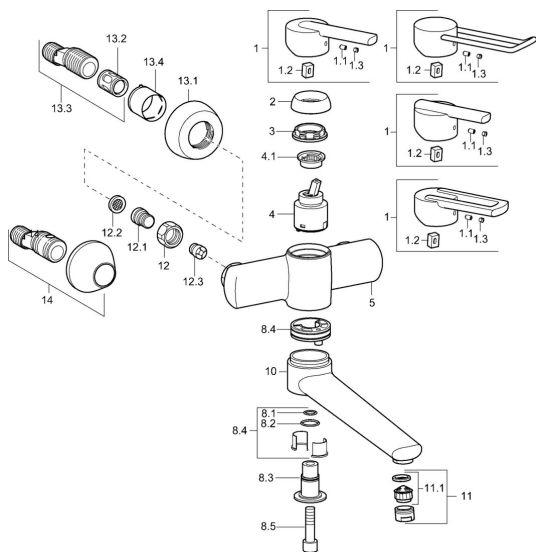

EAN: 4015474110670
static.hansa.com/43949200

Náhradné diely

SP43692100

	Názov	Kód
1	Ovládacia rukoväť Chróm Ukončené	43880003
1	Ovládacia rukoväť Chróm Ukončené	43890005
1	Ovládacia rukoväť Chróm Ukončené	59913774
1	Ovládacia rukoväť, L=138 Chróm Ukončené	59913849
1.1	Skrutka, M5x8, SW2.5	59904755
1.2	Klzné puzdro	59904778
1.3	Záslepka Sivá	59912112
2	Krytka Chróm Ukončené	59912797
3	Skrutka, M42x1, SW34 Ukončené	59912798
4	Kartuš, 4.0 Classic	59912791
4.1	Temperature adjustment limiter Ukončené	59912799
8.1	O-kružok, d 14x2 Ukončené	59904823
8.2	O-kružok, 20x2	59912435
8.3	Držiak Chróm Ukončené	59912819
8.4	Sada na údržbu Ukončené	59912818
8.5	Skrutka, M12x35 Ukončené	59912817
10	Výtokové rameno, L=225 Chróm Ukončené	59912822
10	Výtokové rameno, L=85 Chróm Ukončené	59912820
11	Aerator, M24x1 STD HC A Chróm	59902366
11.1	Aerator, M22/24 A	59902081
12	Pripojovacie matice, G3/4, AF30	59902230
12.1	Vsuvka	59911075
12.2	Tesnenie s filtrom, G3/4	59911076
12.3	Spätný ventil	59905714
13.1	Kryt príruby Chróm	59912652
13.2	Tlmič	59904792
13.3	Excentrická spojka, G3/4xG1/2, DN15	59910254
13.4	Ružice Chróm	59912651
14	Etážky s guľovým ventilom a ružicou, G1/2xG3/4 Chróm	59902034
N.I.	Klúč, SW30/34	59912108