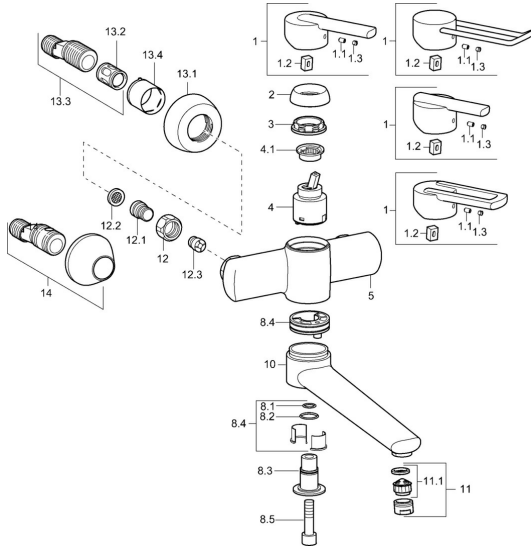

EAN: 4015474110670
static.hansa.com/43949200

Reserveonderdelen

SP43692100

	Naam	Code
1	Hendel Chroom Stopgezet	43880003
1	Hendel Chroom Stopgezet	43890005
1	Hendel Chroom Stopgezet	59913774
1	Hendel, L=138 Chroom Stopgezet	59913849
1.1	Schroef, M5x8, SW2.5	59904755
1.2	Joint klassiek uitloop	59904778
1.3	Sierdop Grijs	59912112
2	Kap Chroom Stopgezet	59912797
3	Schroef, M4x1, SW34 Stopgezet	59912798
4	Binnenwerk , 4.0 Classic	59912791
4.1	Temperature adjustment limiter Stopgezet	59912799
8.1	O-ring, d 14x2 Stopgezet	59904823
8.2	O-ring, 20x2	59912435
8.3	Houder Chroom Stopgezet	59912819
8.4	Onderhoud set Stopgezet	59912818
8.5	Schroef, M12x35 Stopgezet	59912817
10	Uitloop, L=225 Chroom Stopgezet	59912822
10	Uitloop, L=85 Chroom Stopgezet	59912820
11	Mousseur, M24x1 STD HC A Chroom	59902366
11.1	Mousseur, M22/24 A	59902081
12	Aansluiting moer, G3/4, AF30	59902230
12.1	Nippel	59911075
12.2	Filter dichting, G3/4	59911076
12.3	Terugslagklep	59905714
13.1	Afdekplaat Chroom	59912652
13.2	Geluiddemper	59904792
13.3	Excentrieke aansluiting, G3/4xG1/2, DN15	59910254
13.4	Rosassen Chroom	59912651
14	Afsluitb. Eccent. Koppel.+rosace., G1/2xG3/4 Chroom	59902034
N.I.	Sleutel, SW30/34	59912108