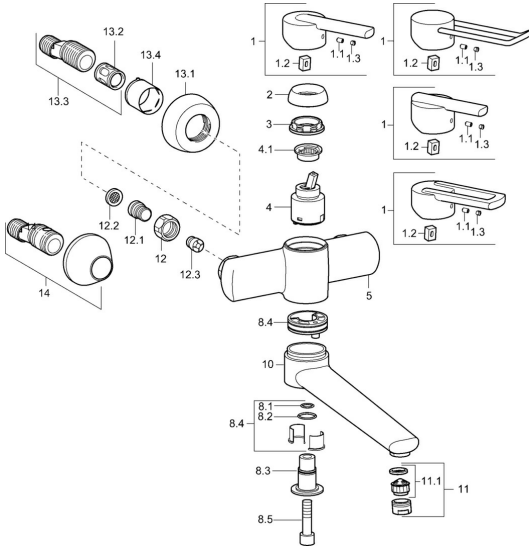

EAN: 4015474110670
static.hansa.com/43949200

Parti di ricambio

SP43692100

	Nome	Codice
1	Leva Cromo Fuori produzione	43880003
1	Leva Cromo Fuori produzione	43890005
1	Leva Cromo Fuori produzione	59913774
1	Leva, L=138 Cromo Fuori produzione	59913849
1.1	Screw, M5x8, SW2.5	59904755
1.2	Adattatore	59904778
1.3	Tappo Grigio	59912112
2	Cappuccio Cromo Fuori produzione	59912797
3	Screw, M42x1, SW34 Fuori produzione	59912798
4	Cartuccia, 4.0 Classic	59912791
4.1	Temperature adjustment limiter Fuori produzione	59912799
8.1	O-ring, d 14x2 Fuori produzione	59904823
8.2	O-ring, 20x2	59912435
8.3	Titolare Cromo Fuori produzione	59912819
8.4	Set di manutenzione Fuori produzione	59912818
8.5	Screw, M12x35 Fuori produzione	59912817
10	Bocca, L=225 Cromo Fuori produzione	59912822
10	Bocca, L=85 Cromo Fuori produzione	59912820
11	Aeratore, M24x1 STD HC A Cromo	59902366
11.1	Aeratore, M22/24 A	59902081
12	Dado di collegamento, G3/4, AF30	59902230
12.1	Nipplo	59911075
12.2	Guarnizione di filtro, G3/4	59911076
12.3	Valvola antiriflusso	59905714
13.1	Piastra Cromo	59912652
13.2	Silenziatore	59904792
13.3	Connettore eccentrico, G3/4xG1/2, DN15	59910254
13.4	Rosetta Cromo	59912651
14	Eccentrici con valvola di stop e rosette, G1/2xG3/4 Cromo	59902034
N.I.	Chiave, SW30/34	59912108