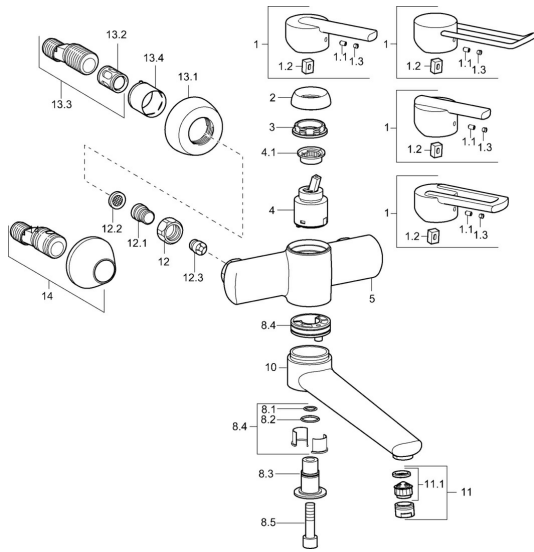

## Pièces de rechange

### SP43692100

	Nom	Code
1	Levier Chrome <b>Arrêté</b>	43880003
1	Levier Chrome <b>Arrêté</b>	43890005
1	Levier Chrome <b>Arrêté</b>	59913774
1	Levier, L=138 Chrome <b>Arrêté</b>	59913849
1.1	Vis, M5x8, SW2.5	59904755
1.2	Kit de joints pour bec	59904778
1.3	Capuchon Gris	59912112
2	Chape Chrome <b>Arrêté</b>	59912797
3	Vis, M42x1, SW34 <b>Arrêté</b>	59912798
4	Cartouche, 4.0 Classic	59912791
4.1	Temperature adjustment limiter <b>Arrêté</b>	59912799
8.1	Joint, d 14x2 <b>Arrêté</b>	59904823
8.2	Joint, 20x2	59912435
8.3	Titulaire Chrome <b>Arrêté</b>	59912819
8.4	Ensemble d'entretien <b>Arrêté</b>	59912818
8.5	Vis, M12x35 <b>Arrêté</b>	59912817
10	Bec, L=225 Chrome <b>Arrêté</b>	59912822
10	Bec, L=85 Chrome <b>Arrêté</b>	59912820
11	Aérateur, M24x1 STD HC A Chrome	59902366
11.1	Aérateur, M22/24 A	59902081
12	Écrou de connexion, G3/4, AF30	59902230
12.1	Nipple	59911075
12.2	Joint filtre, G3/4	59911076
12.3	Clapet anti-retour	59905714
13.1	Rosaces Chrome	59912652
13.2	Silencieux	59904792
13.3	Connecteur excentrique, G3/4xG1/2, DN15	59910254
13.4	Rosace Chrome	59912651
14	Racc excentrique, vis pointeau et rosace, G1/2xG3/4 Chrome	59902034
N.I.	Clef, SW30/34	59912108