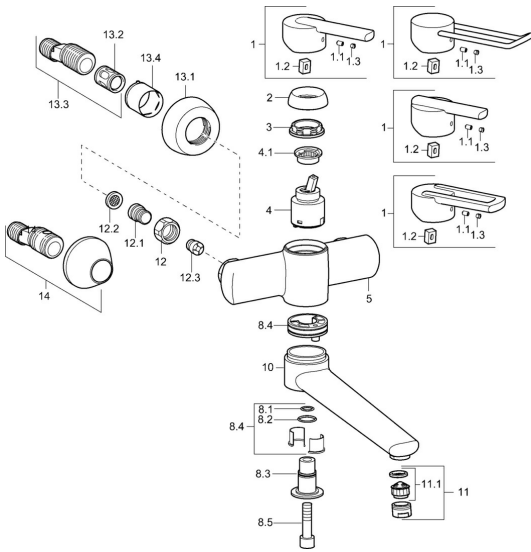

## Ersatzteile

### SP43692100

	Name	Art.-Nr.
1	Hebel Chrom <b>Ausgelaufen</b>	43880003
1	Hebel Chrom <b>Ausgelaufen</b>	43890005
1	Hebel Chrom <b>Ausgelaufen</b>	59913774
1	Hebel, L=138 Chrom <b>Ausgelaufen</b>	59913849
1.1	Schraube, M5x8, SW2,5	59904755
1.2	Kunststoffadapter	59904778
1.3	Dekorkappe Grau	59912112
2	Abdeckkappe Chrom <b>Ausgelaufen</b>	59912797
3	Schraube, M4x1, SW34 <b>Ausgelaufen</b>	59912798
4	Kartusche, 4.0 Classic	59912791
4.1	Temperatur-Anschlagring <b>Ausgelaufen</b>	59912799
8.1	O-Ring, d 14x2 <b>Ausgelaufen</b>	59904823
8.2	O-Ring, 20x2	59912435
8.3	Halter Chrom <b>Ausgelaufen</b>	59912819
8.4	Wartungsset <b>Ausgelaufen</b>	59912818
8.5	Schraube, M12x35 <b>Ausgelaufen</b>	59912817
10	Auslauf, L=225 Chrom <b>Ausgelaufen</b>	59912822
10	Auslauf, L=85 Chrom <b>Ausgelaufen</b>	59912820
11	Luftsprudler, M24x1 STD HC A Chrom	59902366
11.1	Luftsprudler, M22/24 A	59902081
12	Anschlussmutter, G3/4, AF30	59902230
12.1	Nippel	59911075
12.2	Schmutzfilter, G3/4	59911076
12.3	Rückschlagventil	59905714
13.1	Rosette Chrom	59912652
13.2	Schalldämpfer	59904792
13.3	Exzenter-Anschluss, G3/4xG1/2, DN15	59910254
13.4	Abdeckhülse Chrom	59912651
14	Excenteranschluss f.Stopventil u. Rosetten, G1/2xG3/4 Chrom	59902034
N.I.	Schlüssel, SW30/34	59912108