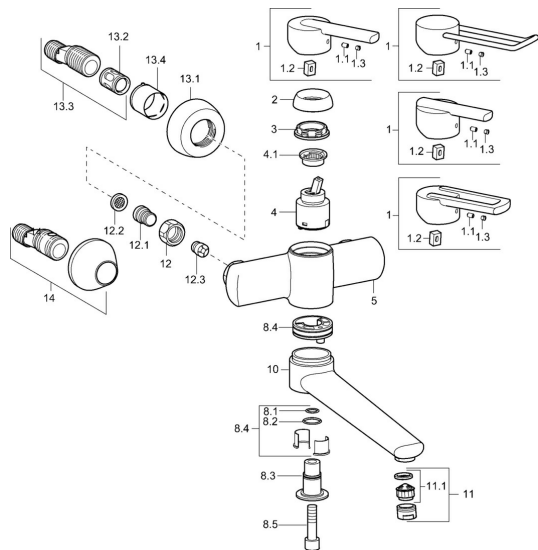

EAN: 4015474110670
static.hansa.com/43949200

Náhradní díly

SP43692100

	Název	Kód
1	Páka Chrom Ukončeno	43880003
1	Páka Chrom Ukončeno	43890005
1	Páka Chrom Ukončeno	59913774
1	Páka, L=138 Chrom Ukončeno	59913849
1.1	Šroub, M5x8, SW2.5	59904755
1.2	Kluzné pouzdro (osazené)	59904778
1.3	Záslepka Šedá	59912112
2	Krytka Chrom Ukončeno	59912797
3	Šroub, M42x1, SW34 Ukončeno	59912798
4	Kartuše, 4.0 Classic	59912791
4.1	Temperature adjustment limiter Ukončeno	59912799
8.1	O-kroužek, d 14x2 Ukončeno	59904823
8.2	O-kroužek, 20x2	59912435
8.3	Držák Chrom Ukončeno	59912819
8.4	Sada na údržbu Ukončeno	59912818
8.5	Šroub, M12x35 Ukončeno	59912817
10	Výtokové rameno, L=225 Chrom Ukončeno	59912822
10	Výtokové rameno, L=85 Chrom Ukončeno	59912820
11	Aerator, M24x1 STD HC A Chrom	59902366
11.1	Aerator, M22/24 A	59902081
12	Připojovací matice, G3/4, AF30	59902230
12.1	Šroubení	59911075
12.2	Těsnění s filtrem, G3/4	59911076
12.3	Zpětný ventil	59905714
13.1	Kryt příruby Chrom	59912652
13.2	Tlumič	59904792
13.3	Excentrická spojka, G3/4xG1/2, DN15	59910254
13.4	Růžice Chrom	59912651
14	Etážky s kulovým ventilem a růžicí, G1/2xG3/4 Chrom	59902034
N.I.	Klíč, SW30/34	59912108