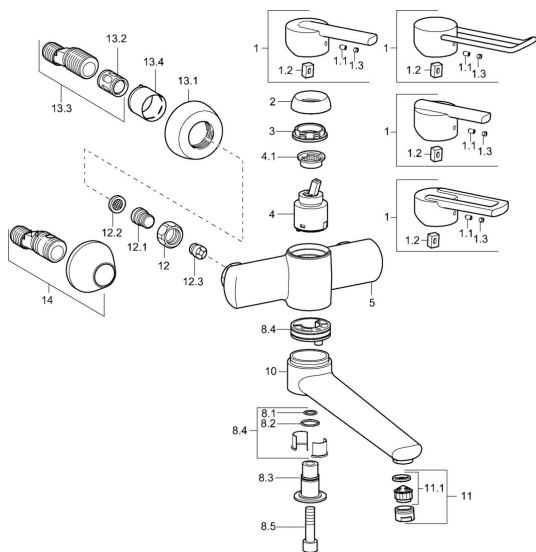

EAN: 4015474107038
static.hansa.com/43942200

Náhradné diely

SP43692100

	Názov	Kód
1	Ovládacia rukoväť Chróm Ukončené	43880003
1	Ovládacia rukoväť Chróm Ukončené	43890005
1	Ovládacia rukoväť Chróm Ukončené	59913774
1	Ovládacia rukoväť, L=138 Chróm Ukončené	59913849
1.1	Skrutka, M5x8, SW2.5	59904755
1.2	Klzné puzdro	59904778
1.3	Záslepka Sivá	59912112
2	Krytka Chróm Ukončené	59912797
3	Skrutka, M42x1, SW34 Ukončené	59912798
4	Kartuš, 4.0 Classic	59912791
4.1	Temperature adjustment limiter Ukončené	59912799
8.1	O-kružok, d 14x2 Ukončené	59904823
8.2	O-kružok, 20x2	59912435
8.3	Držiak Chróm Ukončené	59912819
8.4	Sada na údržbu Ukončené	59912818
8.5	Skrutka, M12x35 Ukončené	59912817
10	Výtokové rameno, L=225 Chróm Ukončené	59912822
10	Výtokové rameno, L=85 Chróm Ukončené	59912820
11	Aerator, M24x1 STD HC A Chróm	59902366
11.1	Aerator, M22/24 A	59902081
12	Pripojovacie matice, G3/4, AF30	59902230
12.1	Vsuvka	59911075
12.2	Tesnenie s filtrom, G3/4	59911076
12.3	Spätný ventil	59905714
13.1	Kryt príruby Chróm	59912652
13.2	Tlmič	59904792
13.3	Excentrická spojka, G3/4xG1/2, DN15	59910254
13.4	Ružice Chróm	59912651
14	Etážky s guľovým ventilom a ružicou, G1/2xG3/4 Chróm	59902034
N.I.	Klúč, SW30/34	59912108