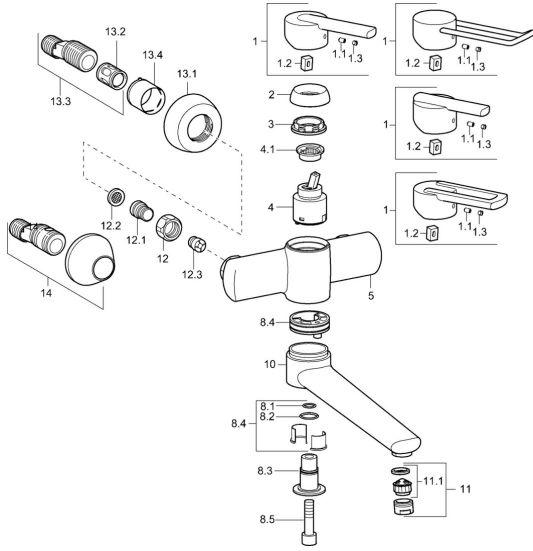

EAN: 4015474107038
static.hansa.com/43942200

Reserveonderdelen

SP43692100

	Naam	Code
1	Hendel Chroom Stopgezet	43880003
1	Hendel Chroom Stopgezet	43890005
1	Hendel Chroom Stopgezet	59913774
1	Hendel, L=138 Chroom Stopgezet	59913849
1.1	Schroef, M5x8, SW2.5	59904755
1.2	Joint klassiek uitloop	59904778
1.3	Sierdop Grijs	59912112
2	Kap Chroom Stopgezet	59912797
3	Schroef, M4x1, SW34 Stopgezet	59912798
4	Binnenwerk , 4.0 Classic	59912791
4.1	Temperature adjustment limiter Stopgezet	59912799
8.1	O-ring, d 14x2 Stopgezet	59904823
8.2	O-ring, 20x2	59912435
8.3	Houder Chroom Stopgezet	59912819
8.4	Onderhoud set Stopgezet	59912818
8.5	Schroef, M12x35 Stopgezet	59912817
10	Uitloop, L=225 Chroom Stopgezet	59912822
10	Uitloop, L=85 Chroom Stopgezet	59912820
11	Mousseur, M24x1 STD HC A Chroom	59902366
11.1	Mousseur, M22/24 A	59902081
12	Aansluiting moer, G3/4, AF30	59902230
12.1	Nippel	59911075
12.2	Filter dichting, G3/4	59911076
12.3	Terugslagklep	59905714
13.1	Afdekplaat Chroom	59912652
13.2	Geluiddemper	59904792
13.3	Excentrieke aansluiting, G3/4xG1/2, DN15	59910254
13.4	Rosassen Chroom	59912651
14	Afsluitb. Eccent. Koppel.+rosace., G1/2xG3/4 Chroom	59902034
N.I.	Sleutel, SW30/34	59912108