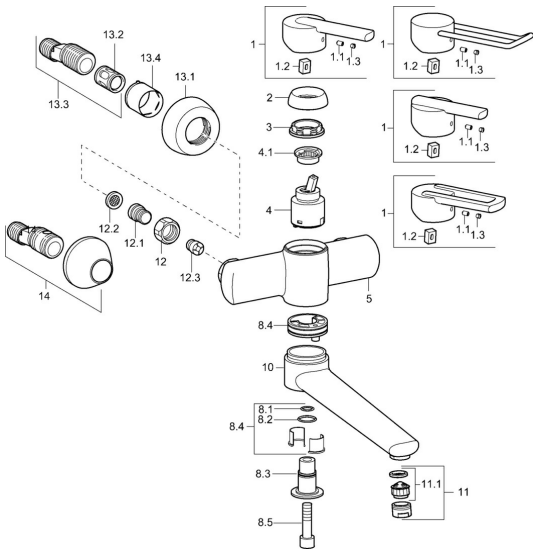

### SP43692100

|      | Nom  | Code     |
|------|--|----------|
| 1    | Levier Chrome <b>Arrêté</b>                                | 43880003 |
| 1    | Levier Chrome <b>Arrêté</b>                                | 43890005 |
| 1    | Levier Chrome <b>Arrêté</b>                                | 59913774 |
| 1    | Levier, L=138 Chrome <b>Arrêté</b>                         | 59913849 |
| 1.1  | Vis, M5x8, SW2.5   | 59904755 |
| 1.2  | Kit de joints pour bec                                     | 59904778 |
| 1.3  | Capuchon Gris  | 59912112 |
| 2    | Chape Chrome <b>Arrêté</b>                                 | 59912797 |
| 3    | Vis, M4x1, SW34 <b>Arrêté</b>                              | 59912798 |
| 4    | Cartouche, 4.0 Classic                                     | 59912791 |
| 4.1  | Temperature adjustment limiter <b>Arrêté</b>               | 59912799 |
| 8.1  | Joint, d 14x2 <b>Arrêté</b>                                | 59904823 |
| 8.2  | Joint, 20x2  | 59912435 |
| 8.3  | Titulaire Chrome <b>Arrêté</b>                             | 59912819 |
| 8.4  | Ensemble d'entretien <b>Arrêté</b>                         | 59912818 |
| 8.5  | Vis, M12x35 <b>Arrêté</b>                                  | 59912817 |
| 10   | Bec, L=225 Chrome <b>Arrêté</b>                            | 59912822 |
| 10   | Bec, L=85 Chrome <b>Arrêté</b>                             | 59912820 |
| 11   | Aérateur, M24x1 STD HC A Chrome                            | 59902366 |
| 11.1 | Aérateur, M22/24 A   | 59902081 |
| 12   | Écrou de connexion, G3/4, AF30                             | 59902230 |
| 12.1 | Nipple   | 59911075 |
| 12.2 | Joint filtre, G3/4   | 59911076 |
| 12.3 | Clapet anti-retour   | 59905714 |
| 13.1 | Rosaces Chrome   | 59912652 |
| 13.2 | Silencieux   | 59904792 |
| 13.3 | Connecteur excentrique, G3/4xG1/2, DN15                    | 59910254 |
| 13.4 | Rosace Chrome  | 59912651 |
| 14   | Racc excentrique, vis pointeau et rosace, G1/2xG3/4 Chrome | 59902034 |
| N.I. | Clef, SW30/34  | 59912108 |