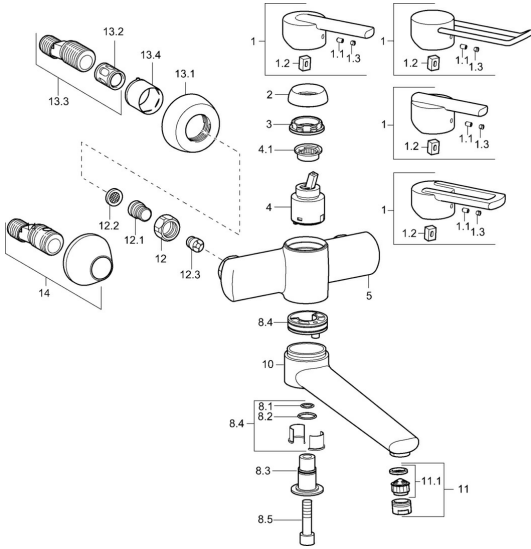

EAN: 4015474107038
static.hansa.com/43942200

Ersatzteile

SP43692100

	Name	Art.-Nr.
1	Hebel Chrom Ausgelaufen	43880003
1	Hebel Chrom Ausgelaufen	43890005
1	Hebel Chrom Ausgelaufen	59913774
1	Hebel, L=138 Chrom Ausgelaufen	59913849
1.1	Schraube, M5x8, SW2.5	59904755
1.2	Kunststoffadapter	59904778
1.3	Dekorkappe Grau	59912112
2	Abdeckkappe Chrom Ausgelaufen	59912797
3	Schraube, M4x1, SW34 Ausgelaufen	59912798
4	Kartusche, 4.0 Classic	59912791
4.1	Temperatur-Anschlagring Ausgelaufen	59912799
8.1	O-Ring, d 14x2 Ausgelaufen	59904823
8.2	O-Ring, 20x2	59912435
8.3	Halter Chrom Ausgelaufen	59912819
8.4	Wartungsset Ausgelaufen	59912818
8.5	Schraube, M12x35 Ausgelaufen	59912817
10	Auslauf, L=225 Chrom Ausgelaufen	59912822
10	Auslauf, L=85 Chrom Ausgelaufen	59912820
11	Luftsprudler, M24x1 STD HC A Chrom	59902366
11.1	Luftsprudler, M22/24 A	59902081
12	Anschlussmutter, G3/4, AF30	59902230
12.1	Nippel	59911075
12.2	Schmutzfilter, G3/4	59911076
12.3	Rückschlagventil	59905714
13.1	Rosette Chrom	59912652
13.2	Schalldämpfer	59904792
13.3	Exzenter-Anschluss, G3/4xG1/2, DN15	59910254
13.4	Abdeckhülse Chrom	59912651
14	Excenteranschluss f.Stopventil u. Rosetten, G1/2xG3/4 Chrom	59902034
N.I.	Schlüssel, SW30/34	59912108