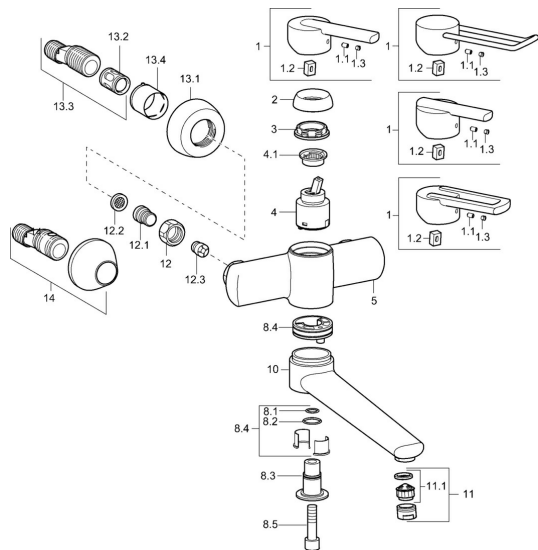

EAN: 4015474107038
static.hansa.com/43942200

Náhradní díly

SP43692100

	Název	Kód
1	Páka Chrom Ukončeno	43880003
1	Páka Chrom Ukončeno	43890005
1	Páka Chrom Ukončeno	59913774
1	Páka, L=138 Chrom Ukončeno	59913849
1.1	Šroub, M5x8, SW2.5	59904755
1.2	Kluzné pouzdro (osazené)	59904778
1.3	Záslepka Šedá	59912112
2	Krytka Chrom Ukončeno	59912797
3	Šroub, M42x1, SW34 Ukončeno	59912798
4	Kartuše, 4.0 Classic	59912791
4.1	Temperature adjustment limiter Ukončeno	59912799
8.1	O-kroužek, d 14x2 Ukončeno	59904823
8.2	O-kroužek, 20x2	59912435
8.3	Držák Chrom Ukončeno	59912819
8.4	Sada na údržbu Ukončeno	59912818
8.5	Šroub, M12x35 Ukončeno	59912817
10	Výtokové rameno, L=225 Chrom Ukončeno	59912822
10	Výtokové rameno, L=85 Chrom Ukončeno	59912820
11	Aerator, M24x1 STD HC A Chrom	59902366
11.1	Aerator, M22/24 A	59902081
12	Připojovací matice, G3/4, AF30	59902230
12.1	Šroubení	59911075
12.2	Těsnění s filtrem, G3/4	59911076
12.3	Zpětný ventil	59905714
13.1	Kryt příruby Chrom	59912652
13.2	Tlumič	59904792
13.3	Excentrická spojka, G3/4xG1/2, DN15	59910254
13.4	Růžice Chrom	59912651
14	Etážky s kulovým ventilem a růžicí, G1/2xG3/4 Chrom	59902034
N.I.	Klíč, SW30/34	59912108