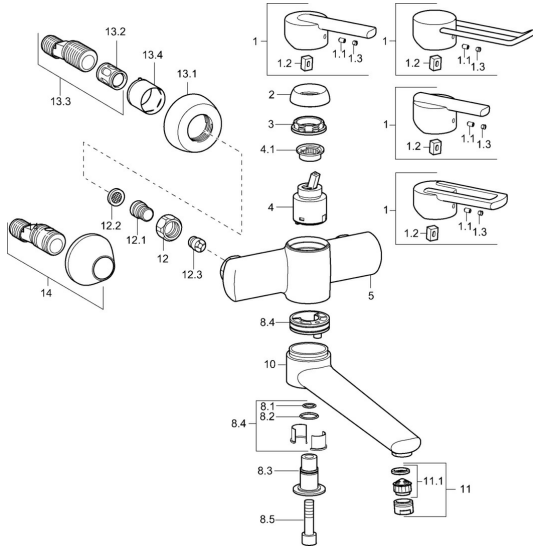

### SP43692100

|      | Naam  | Code     |
|------|---|----------|
| 1    | Hendel Chroom <b>Stopgezet</b>                      | 43880003 |
| 1    | Hendel Chroom <b>Stopgezet</b>                      | 43890005 |
| 1    | Hendel Chroom <b>Stopgezet</b>                      | 59913774 |
| 1    | Hendel, L=138 Chroom <b>Stopgezet</b>               | 59913849 |
| 1.1  | Schroef, M5x8, SW2.5                                | 59904755 |
| 1.2  | Joint klassiek uitloop                              | 59904778 |
| 1.3  | Sierdop Grijs                                       | 59912112 |
| 2    | Kap Chroom <b>Stopgezet</b>                         | 59912797 |
| 3    | Schroef, M4x1, SW34 <b>Stopgezet</b>                | 59912798 |
| 4    | Binnenwerk, 4.0 Classic                             | 59912791 |
| 4.1  | Temperature adjustment limiter <b>Stopgezet</b>     | 59912799 |
| 8.1  | O-ring, d 14x2 <b>Stopgezet</b>                     | 59904823 |
| 8.2  | O-ring, 20x2  | 59912435 |
| 8.3  | Houder Chroom <b>Stopgezet</b>                      | 59912819 |
| 8.4  | Onderhoud set <b>Stopgezet</b>                      | 59912818 |
| 8.5  | Schroef, M12x35 <b>Stopgezet</b>                    | 59912817 |
| 10   | Uitloop, L=225 Chroom <b>Stopgezet</b>              | 59912822 |
| 10   | Uitloop, L=85 Chroom <b>Stopgezet</b>               | 59912820 |
| 11   | Mousseur, M24x1 STD HC A Chroom                     | 59902366 |
| 11.1 | Mousseur, M22/24 A                                  | 59902081 |
| 12   | Aansluiting moer, G3/4, AF30                        | 59902230 |
| 12.1 | Nippel  | 59911075 |
| 12.2 | Filter dichting, G3/4                               | 59911076 |
| 12.3 | Terugslagklep                                       | 59905714 |
| 13.1 | Afdekplaat Chroom                                   | 59912652 |
| 13.2 | Geluiddemper  | 59904792 |
| 13.3 | Excentrieke aansluiting, G3/4xG1/2, DN15            | 59910254 |
| 13.4 | Rosassen Chroom                                     | 59912651 |
| 14   | Afsluitb. Eccent. Koppel.+rosace., G1/2xG3/4 Chroom | 59902034 |
| N.I. | Sleutel, SW30/34                                    | 59912108 |