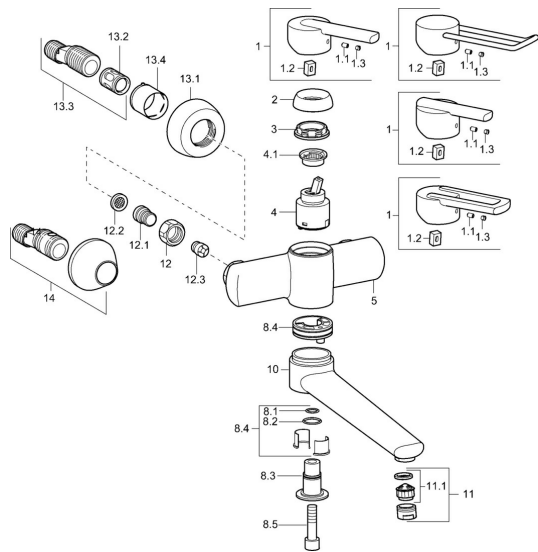

EAN: 4015474106970
static.hansa.com/43942100

Náhradní díly

SP43692100

	Název	Kód
1	Páka Chrom Ukončeno	43880003
1	Páka Chrom Ukončeno	43890005
1	Páka Chrom Ukončeno	59913774
1	Páka, L=138 Chrom Ukončeno	59913849
1.1	Šroub, M5x8, SW2.5	59904755
1.2	Kluzné pouzdro (osazené)	59904778
1.3	Záslepka Šedá	59912112
2	Krytka Chrom Ukončeno	59912797
3	Šroub, M42x1, SW34 Ukončeno	59912798
4	Kartuše, 4.0 Classic	59912791
4.1	Temperature adjustment limiter Ukončeno	59912799
8.1	O-kroužek, d 14x2 Ukončeno	59904823
8.2	O-kroužek, 20x2	59912435
8.3	Držák Chrom Ukončeno	59912819
8.4	Sada na údržbu Ukončeno	59912818
8.5	Šroub, M12x35 Ukončeno	59912817
10	Výtokové rameno, L=225 Chrom Ukončeno	59912822
10	Výtokové rameno, L=85 Chrom Ukončeno	59912820
11	Aerator, M24x1 STD HC A Chrom	59902366
11.1	Aerator, M22/24 A	59902081
12	Připojovací matice, G3/4, AF30	59902230
12.1	Šroubení	59911075
12.2	Těsnění s filtrem, G3/4	59911076
12.3	Zpětný ventil	59905714
13.1	Kryt příruby Chrom	59912652
13.2	Tlumič	59904792
13.3	Excentrická spojka, G3/4xG1/2, DN15	59910254
13.4	Růžice Chrom	59912651
14	Etážky s kulovým ventilem a růžicí, G1/2xG3/4 Chrom	59902034
N.I.	Klíč, SW30/34	59912108