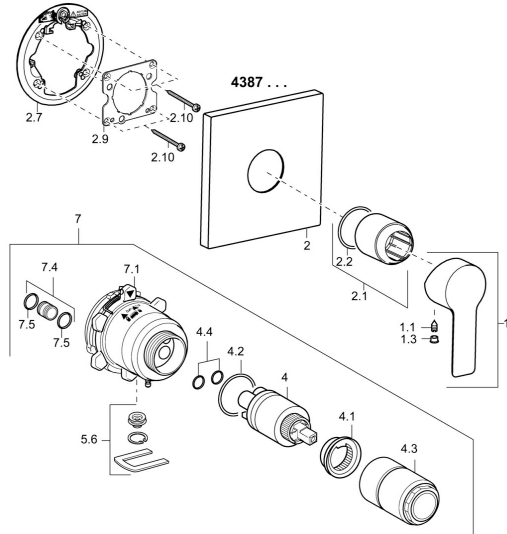

## Reserveonderdelen

### SP43879513

	Naam	Code
1	Hendel Chroom	59913650
1.1	Schroef, M5x8, SW2.5	59904755
1.3	Binnendeel temperatuurhendel Chroom	59913762
2	Afdekplaat, 150x150 mm Chroom <b>Stopgezet</b>	59914003
2.1	Rosassen Chroom	59912511
2.2	O-ring, 41x3	59913215
2.7	Verstevigingsplaat Chroom <b>Stopgezet</b>	59913047
2.9	Fixing plate	59913034
2.10	Schroef, M4,5x80	59912890
4	Binnenwerk, 3.5 Eco	59912324
4	Binnenwerk, 3.5 Classic	59913075
4.1	Temperature adjustment limiter	59912325
4.2	O-ring, d 28,24x2,62 <b>Stopgezet</b>	59912590
4.3	Schroef de mouw, M38x1	59912115
4.4	O-ring, d 10,10x1,60 <b>Stopgezet</b>	59905072
5.6	Plug	59912981
7	Functional unit, H/C reversed	59912978
7	Functional unit, 3.5, (2011-) <b>Stopgezet</b>	59913376
7.1	Blind nut	59912984
7.4	Aansluitnippel, (2014-)	59913885
7.5	O-ring, d 14x2	59912982
N.I.	Inbouwverlengstuk compleet, 20 mm	59912754