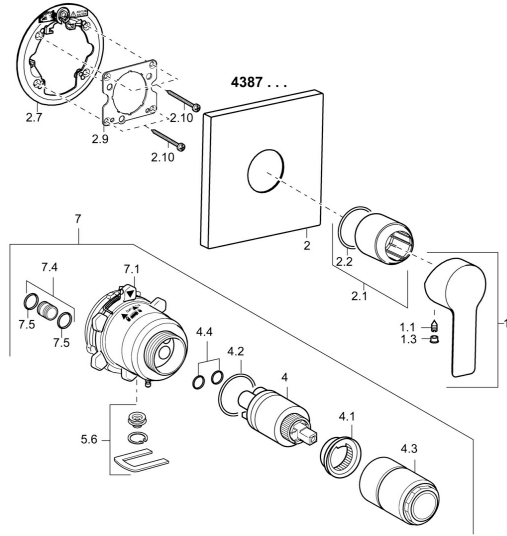

EAN: 4015474268005
static.hansa.com/43879513

Pièces de rechange

SP43879513

	Nom	Code
1	Levier Chrome	59913650
1.1	Vis, M5x8, SW2.5	59904755
1.3	Butée de réglage Chrome	59913762
2	Rosaces, 150x150 mm Chrome Arrêté	59914003
2.1	Rosace Chrome	59912511
2.2	Joint, 41x3	59913215
2.7	Plaque de fixation Chrome Arrêté	59913047
2.9	Fixing plate	59913034
2.10	Vis, M4,5x80	59912890
4	Cartouche, 3.5 Eco	59912324
4	Cartouche, 3.5 Classic	59913075
4.1	Temperature adjustment limiter	59912325
4.2	Joint, d 28.24x2.62 Arrêté	59912590
4.3	Douille à vis, M38x1	59912115
4.4	Joint, d 10.10x1.60 Arrêté	59905072
5.6	Bouchon cache trou	59912981
7	Unité fonctionnelle, H/C reversed	59912978
7	Unité fonctionnelle, 3.5, (2011-) Arrêté	59913376
7.1	Blind nut	59912984
7.4	Mamelon de raccordement, (2014-)	59913885
7.5	Joint, d 14x2	59912982
N.I.	Rallonge pour mitigeur encastrés, 20 mm	59912754