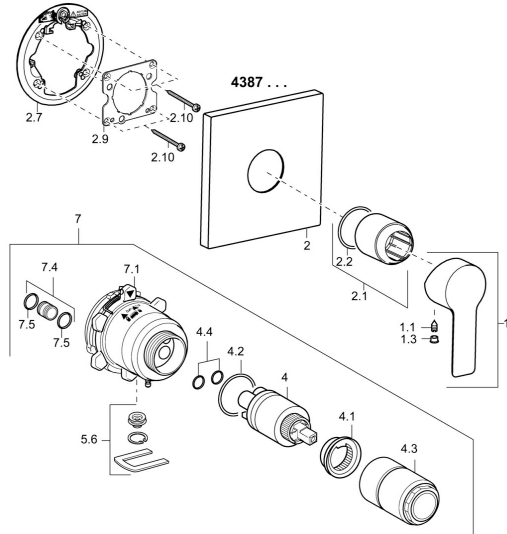

## Ersatzteile

### SP43879513

	Name	Art.-Nr.
1	Hebel Chrom	59913650
1.1	Schraube, M5x8, SW2.5	59904755
1.3	Blindstopfen Chrom	59913762
2	Abdeckplatte, 150x150 mm Chrom <b>Ausgelaufen</b>	59914003
2.1	Abdeckhülse Chrom	59912511
2.2	O-Ring, 41x3	59913215
2.7	PVC-Befestigungsplatte Chrom <b>Ausgelaufen</b>	59913047
2.9	Befestigungsplatte	59913034
2.10	Schraube, M4.5x80	59912890
4	Kartusche, 3.5 Eco	59912324
4	Kartusche, 3.5 Classic	59913075
4.1	Temperatur-Anschlagring	59912325
4.2	O-Ring, d 28.24x2.62 <b>Ausgelaufen</b>	59912590
4.3	Schraubhülse, M38x1	59912115
4.4	O-Ring, d 10.10x1.60 <b>Ausgelaufen</b>	59905072
5.6	Blindstopfen	59912981
7	Funktionseinheit, H/C reversed	59912978
7	Funktionseinheit, 3.5, (2011-) <b>Ausgelaufen</b>	59913376
7.1	Überwurfmutter	59912984
7.4	Anschlussnippel, (2014-)	59913885
7.5	O-Ring, d 14x2	59912982
N.I.	Verlängerungssatz, 20 mm	59912754