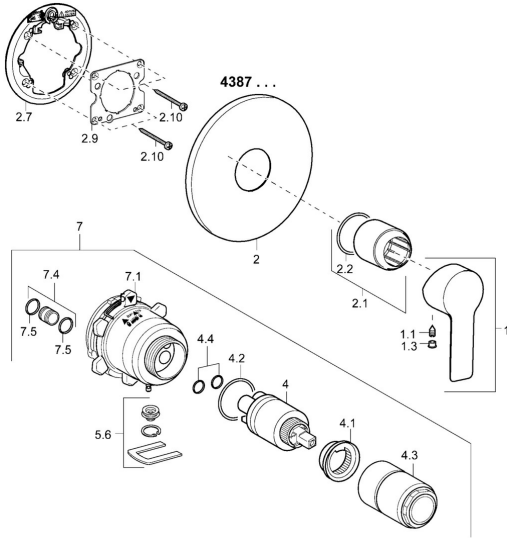

EAN: 4015474245150
static.hansa.com/43879503

Reserveonderdelen

SP43879503

	Naam	Code
1	Hendel Chroom	59913650
1.1	Schroef, M5x8, SW2.5	59904755
1.3	Sierdop Grijs	59912112
2	Afdekplaat, d 170 mm, (2011-) Chroom	59913404
2.1	Rosassen Chroom	59912511
2.2	O-ring, 41x3	59913215
2.7	Verstevigingsplaat Chroom Stopgezet	59913047
2.9	Fixing plate	59913034
2.10	Schroef, M4,5x80	59912890
4	Binnenwerk, 3.5 Classic	59913075
4	Binnenwerk, 3.5 Eco	59912324
4.1	Temperature adjustment limiter	59912325
4.2	O-ring, d 28.24x2.62 Stopgezet	59912590
4.3	Schroef de mouw, M38x1	59912115
4.4	O-ring, d 10.10x1.60 Stopgezet	59905072
5.6	Plug	59912981
7	Functional unit, H/C reversed	59912978
7	Functional unit, 3.5, (2011-) Stopgezet	59913376
7.1	Blind nut	59912984
7.4	Aansluitnippel, (2014-)	59913885
7.5	O-ring, d 14x2	59912982
21	Inbouwverlengstuk compleet, 20 mm	59912754