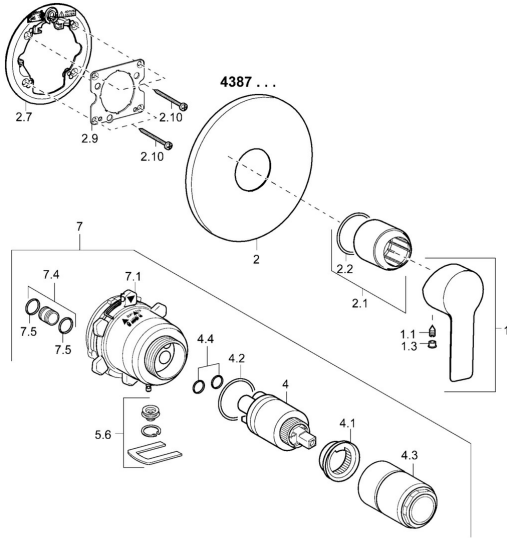

EAN: 4015474245150
static.hansa.com/43879503

Pièces de rechange

SP43879503

	Nom	Code
1	Levier Chrome	59913650
1.1	Vis, M5x8, SW2.5	59904755
1.3	Capuchon Gris	59912112
2	Rosaces, d 170 mm, (2011-) Chrome	59913404
2.1	Rosace Chrome	59912511
2.2	Joint, 41x3	59913215
2.7	Plaque de fixation Chrome Arrêté	59913047
2.9	Fixing plate	59913034
2.10	Vis, M4,5x80	59912890
4	Cartouche, 3.5 Classic	59913075
4	Cartouche, 3.5 Eco	59912324
4.1	Temperature adjustment limiter	59912325
4.2	Joint, d 28.24x2.62 Arrêté	59912590
4.3	Douille à vis, M38x1	59912115
4.4	Joint, d 10.10x1.60 Arrêté	59905072
5.6	Bouchon cache trou	59912981
7	Unité fonctionnelle, H/C reversed	59912978
7	Unité fonctionnelle, 3.5, (2011-) Arrêté	59913376
7.1	Blind nut	59912984
7.4	Mamelon de raccordement, (2014-)	59913885
7.5	Joint, d 14x2	59912982
21	Rallonge pour mitigeur encastrés, 20 mm	59912754