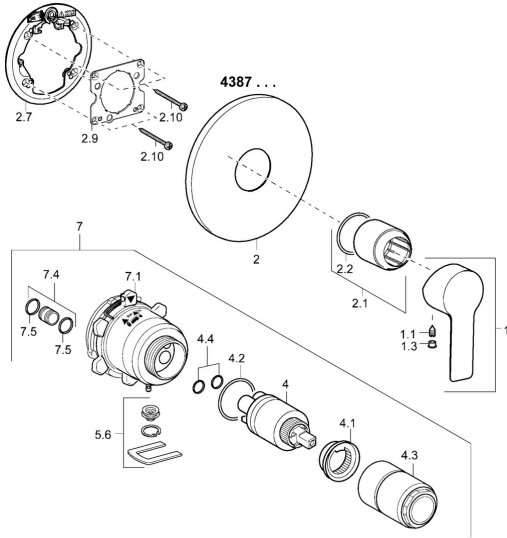

EAN: 4015474245150
static.hansa.com/43879503

Ersatzteile

SP43879503

	Name	Art.-Nr.
1	Hebel Chrom	59913650
1.1	Schraube, M5x8, SW2.5	59904755
1.3	Dekorkappe Grau	59912112
2	Deckplatte, d 170 mm, (2011-) Chrom	59913404
2.1	Abdeckhülse Chrom	59912511
2.2	O-Ring, 41x3	59913215
2.7	PVC-Befestigungsplatte Chrom Ausgelaufen	59913047
2.9	Befestigungsplatte	59913034
2.10	Schraube, M4.5x80	59912890
4	Kartusche, 3.5 Classic	59913075
4	Kartusche, 3.5 Eco	59912324
4.1	Temperatur-Anschlagring	59912325
4.2	O-Ring, d 28.24x2.62 Ausgelaufen	59912590
4.3	Schraubhülse, M38x1	59912115
4.4	O-Ring, d 10.10x1.60 Ausgelaufen	59905072
5.6	Blindstopfen	59912981
7	Funktionseinheit, H/C reversed	59912978
7	Funktionseinheit, 3.5, (2011-) Ausgelaufen	59913376
7.1	Überwurfmutter	59912984
7.4	Anschlussnippel, (2014-)	59913885
7.5	O-Ring, d 14x2	59912982
21	Verlängerungssatz, 20 mm	59912754