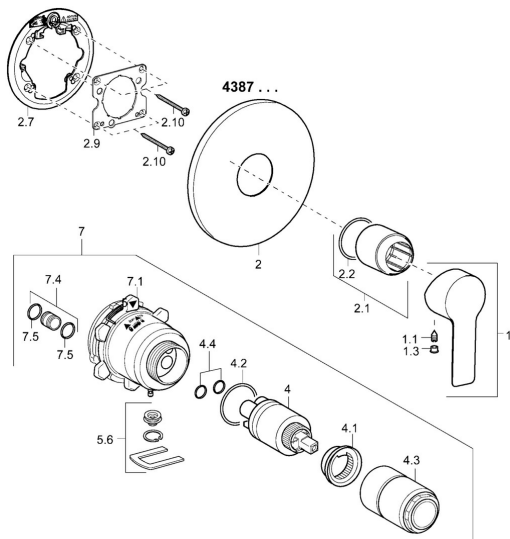

EAN: 4015474245150
static.hansa.com/43879503

Náhradní díly

SP43879503

	Název	Kód
1	Páka Chrom	59913650
1.1	Šroub, M5x8, SW2.5	59904755
1.3	Záslepka Šedá	59912112
2	Krycí díl, d 170 mm, (2011-) Chrom	59913404
2.1	Růžice Chrom	59912511
2.2	O-kroužek, 41x3	59913215
2.7	Upevňovací destička Chrom Ukončeno	59913047
2.9	Upevňovací deska	59913034
2.10	Šroub, M4,5x80	59912890
4	Kartuše, 3.5 Classic	59913075
4	Kartuše, 3.5 Eco	59912324
4.1	Temperature adjustment limiter	59912325
4.2	O-kroužek, d 28.24x2.62 Ukončeno	59912590
4.3	Šroub rukáv, M38x1	59912115
4.4	O-kroužek, d 10.10x1.60 Ukončeno	59905072
5.6	Plug	59912981
7	Funkční jednotka, H/C reversed	59912978
7	Funkční jednotka, 3.5, (2011-) Ukončeno	59913376
7.1	Blind nut	59912984
7.4	Připojovací šroubení, (2014-)	59913885
7.5	O-kroužek, d 14x2	59912982
21	Nástavec-sada, 20 mm	59912754