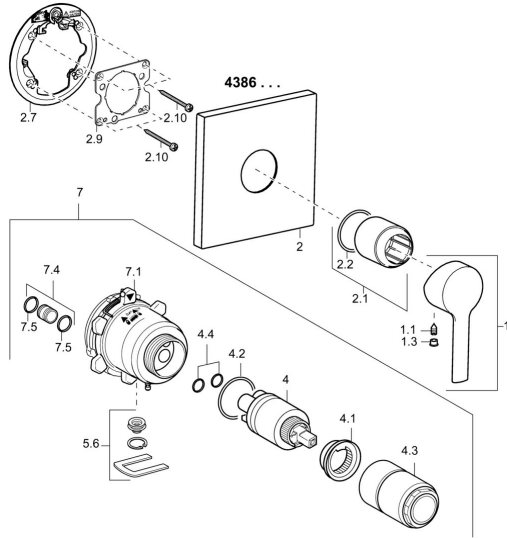

EAN: 4015474268104
static.hansa.com/43869583

Ersatzteile

SP43869583

	Name	Art.-Nr.
1	Hebel Chrom	59913761
1.1	Schraube, M5x8, SW2.5	59904755
1.3	Blindstopfen Chrom	59913762
2	Abdeckplatte, 150x150 mm Chrom Ausgelaufen	59914003
2.1	Abdeckhülse Chrom	59912511
2.2	O-Ring, 41x3	59913215
2.7	PVC-Befestigungsplatte Chrom Ausgelaufen	59913047
2.9	Befestigungsplatte	59913034
2.10	Schraube, M4.5x80	59912890
4	Kartusche, 3.5 Classic	59913075
4	Kartusche, 3.5 Eco	59912324
4.1	Temperatur-Anschlagring	59912325
4.2	O-Ring, d 28.24x2.62 Ausgelaufen	59912590
4.3	Schraubhülse, M38x1	59912115
4.4	O-Ring, d 10.10x1.60 Ausgelaufen	59905072
5.6	Blindstopfen	59912981
7	Funktionseinheit, H/C reversed	59912978
7	Funktionseinheit, 3.5, (2011-) Ausgelaufen	59913376
7.1	Überwurfmutter	59912984
7.4	Anschlussnippel, (2014-)	59913885
7.5	O-Ring, d 14x2	59912982
N.I.	Verlängerungssatz, 20 mm	59912754