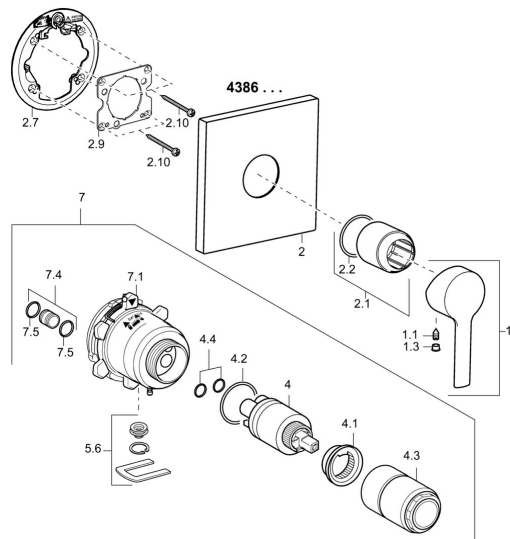

EAN: 4015474268104
static.hansa.com/43869583

Náhradní díly

SP43869583

	Název	Kód
1	Páka Chrom	59913761
1.1	Šroub, M5x8, SW2.5	59904755
1.3	Vymezovací vložka Chrom	59913762
2	Krycí díl, 150x150 mm Chrom Ukončeno	59914003
2.1	Růžice Chrom	59912511
2.2	O-kroužek, 41x3	59913215
2.7	Upevňovací destička Chrom Ukončeno	59913047
2.9	Upevňovací deska	59913034
2.10	Šroub, M4.5x80	59912890
4	Kartuše, 3.5 Classic	59913075
4	Kartuše, 3.5 Eco	59912324
4.1	Temperature adjustment limiter	59912325
4.2	O-kroužek, d 28.24x2.62 Ukončeno	59912590
4.3	Šroub rukáv, M38x1	59912115
4.4	O-kroužek, d 10.10x1.60 Ukončeno	59905072
5.6	Plug	59912981
7	Funkční jednotka, H/C reversed	59912978
7	Funkční jednotka, 3.5, (2011-) Ukončeno	59913376
7.1	Blind nut	59912984
7.4	Připojovací šroubení, (2014-)	59913885
7.5	O-kroužek, d 14x2	59912982
N.I.	Nástavec-sada, 20 mm	59912754